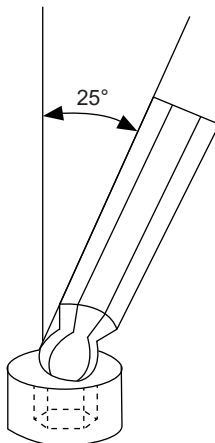

HERRALUM®
líder en herrajes para aluminio y vidrio

CLAVE 430100100 JUEGO DE LLAVES ALLEN CON MANGO "T"

Hexagonales con brazo extremo en forma circular.

Medida hexagonal de:

2.0mm

2.5mm

3.0mm

4.0mm

5.0mm

6.0mm

8.0mm

10.0mm

Juego de 8 pz

Múltiplo

De venta exclusiva en
TIENDAS HERRALUM®

www.herralum.com