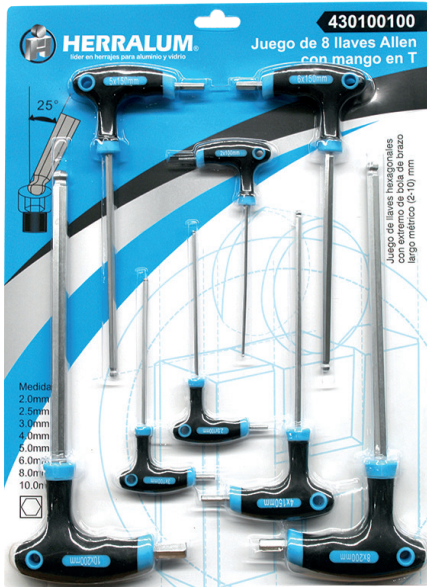

HERRALUM®
líder en herrajes para aluminio y vidrio

CLAVE 430100100 JUEGO DE LLAVES ALLEN CON MANGO "T"

Hexagonales con brazo extremo en forma circular.

Medida hexagonal de:

2.0mm

2.5mm

3.0mm

4.0mm

5.0mm

6.0mm

8.0mm

10.0mm

Juego de 8 pz

Múltiplo

De venta exclusiva en
TIENDAS HERRALUM®

www.herralum.com