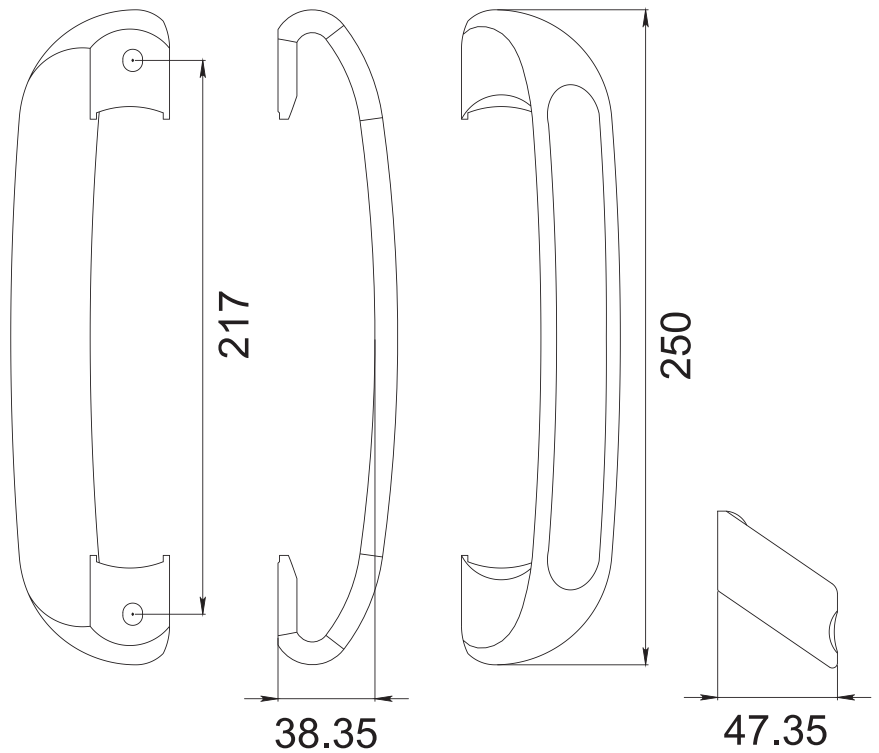

HERRALUM®
líder en herrajes para aluminio y vidrio

CLAVE 3001003 DÚO TIRADOR

Negro, Plata,
Blanco

Acabado

10pz

Múltiplo

Duo tirador.

www.herralum.com