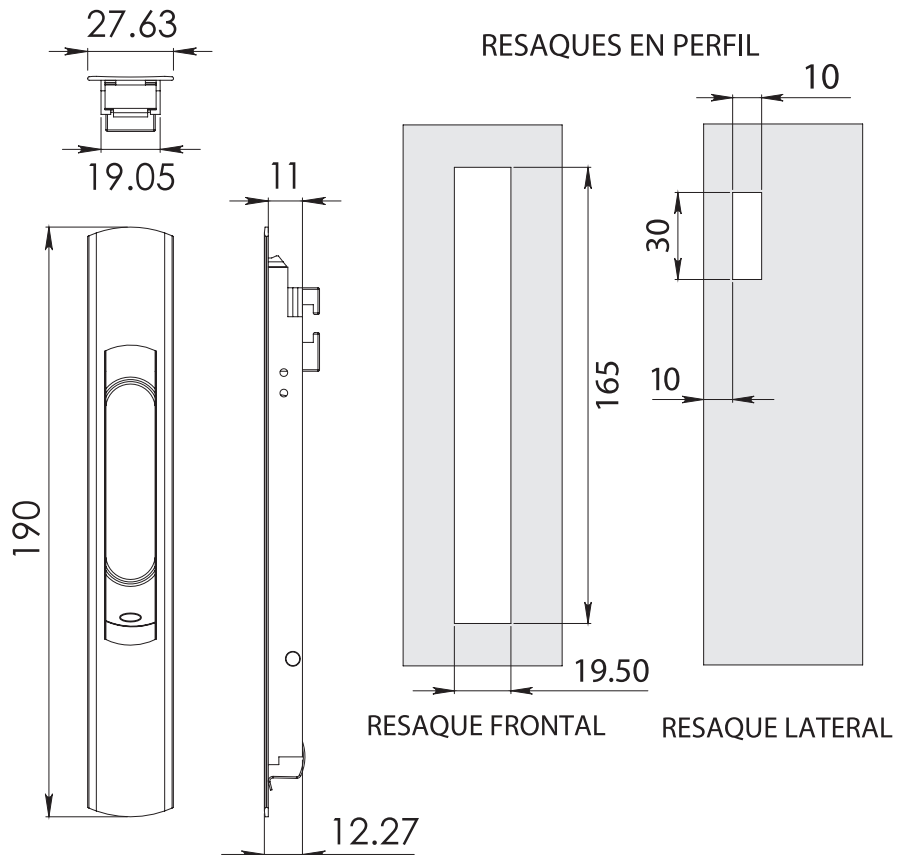

## CLAVE 3001001 DÚO CORREDERA EMBUTIR

Duo corredera embutir.

Negro, Plata,  
Blanco

Acabado

10pz

Múltiplo

[www.herralum.com](http://www.herralum.com)

DERECHOS RESERVADOS  
Herralum Industrial S.A. de C.V.  
Calle 4 No. 10557 Parque Industrial El Salto  
C.P. 45680 El Salto, Jal.  
Tel. (33) 3666 0312