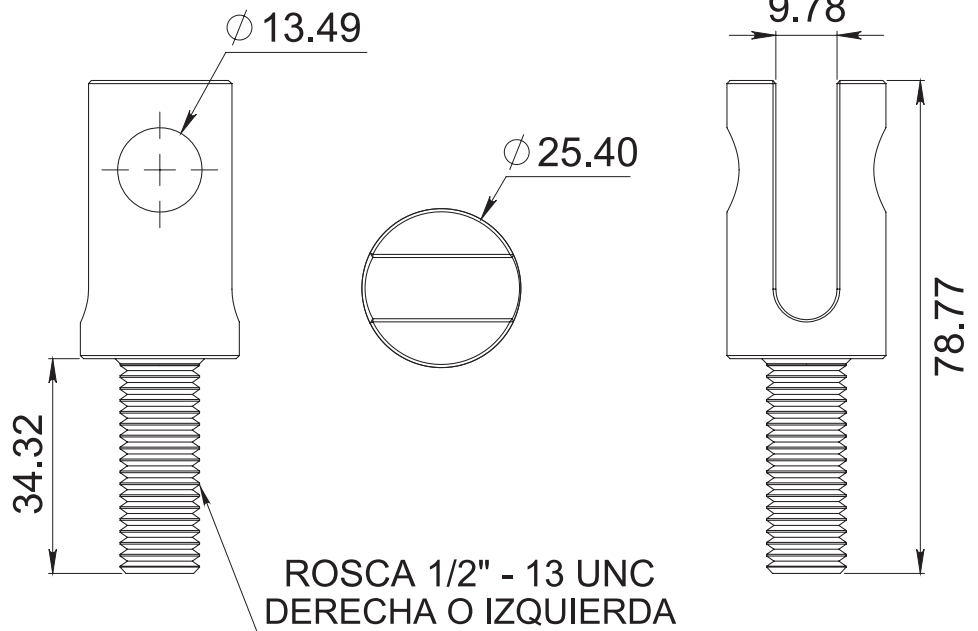

## CLAVE 2381000SA CONECTOR AJUSTABLE CON ROSCA DERECHA Ó IZQUIERDA

Conector ajustable con  
roscas derecha ó izquierda  
para barra tensora.  
\*Compatible con Línea  
TAR.

[www.herralum.com](http://www.herralum.com)