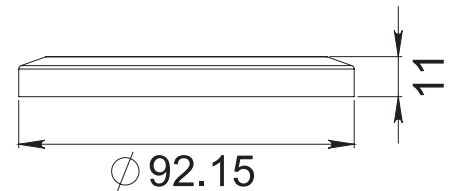

HERRALUM®
líder en herrajes para aluminio y vidrio

CLAVE 2320200SA TAPA EMBELLECEDORA P/ POSTE DE BARANDAL

Tapa embellecedora para
poste de barandal de 2".
*Compatible con 2302 y
2305.

Satinado

Acabado

Lámina de acero
inox AISI 304 cal.
24