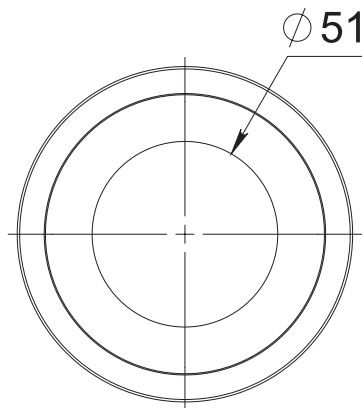

HERRALUM®
líder en herrajes para aluminio y vidrio

CLAVE 2320200SA TAPA EMBELLECEDORA P/ POSTE DE BARANDAL

Tapa embellecedora para
poste de barandal de 2".
*Compatible con 2302 y
2305.

Satinado

Acabado

Lámina de acero
inox AISI 304 cal.
24