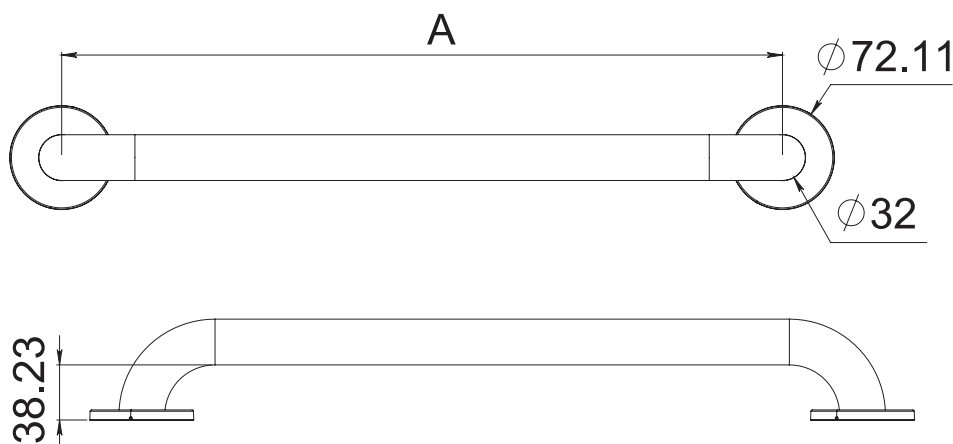

HERRALUM®
líder en herrajes para aluminio y vidrio

CLAVE 2317 BARRA DE SEGURIDAD A MURO

Barra de seguridad a muro, fabricada en tubular calibre 20 de 1 1/4", medidas de línea de 50, 60, 80cm y 1m de centro a centro. Ideales para instalación en baños, regaderas para adultos mayores, personas con capacidades diferentes y niños. *No incluyen tornillería. Probadas en laboratorio por 27 horas continuas con una carga de peso de 470 kg.

| A | | | |
|------|------|------|-------|
| 50cm | 60cm | 80cm | 1.00m |

Acabado

Satinado

Material

Acero inoxidable
AISI 304

Múltiplo

1pz

Atención