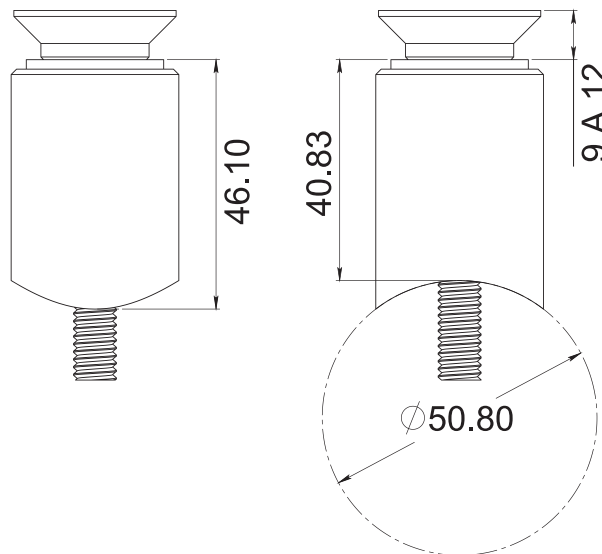

## CLAVE 2307 CONECTOR PARA POSTE DE BARANDAL

Conector para vidrio templado. Diseñado para su instalación en tubos de 2", cuenta con separadores plásticos para cristal. Incluye tornillo allen cabeza plana de 5/16" x 2-1/2" de acero inoxidable.

### RESAQUE EN VIDRIO

Satinado

Acabado

Acero inoxidable  
AISI 303

Material

1pz

Múltiplo

Para cristal de 9 a  
12mm de espesor