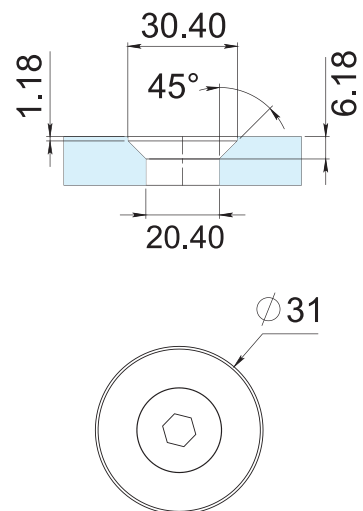

## CLAVE 2307 CONECTOR PARA POSTE DE BARANDAL

Conector para vidrio templado. Diseñado para su instalación en tubos de 2", cuenta con separadores plásticos para cristal. Incluye tornillo allen cabeza plana de 5/16" x 2-1/2" de acero inoxidable.

### RESAQUE EN VIDRIO

Satinado

Acabado

Acero inoxidable  
AISI 303

Material

1pz

Múltiplo

Para cristal de 9 a  
12mm de espesor