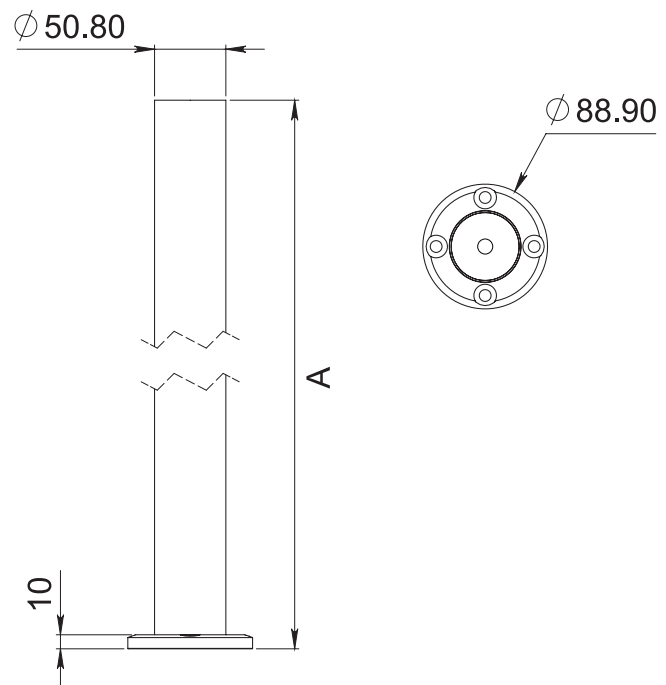

HERRALUM®
líder en herrajes para aluminio y vidrio

CLAVE 2305 POSTE DE 2" CALIBRE 18 P/ CONECTOR 2274

Satinado

Acabado

Acero inoxidable
AISI 304

Material

1pz

Múltiplo

*No usar limpiadores
base cloro,
recomendable
usar limpiador
138010100.

Atención

Poste de 2" calibre 18 con
preparación para conector
2274, medidas de línea
90cm y 1m. *Anclaje a
piso con pija y taquete
expansivo. **No incluye
tornillería.