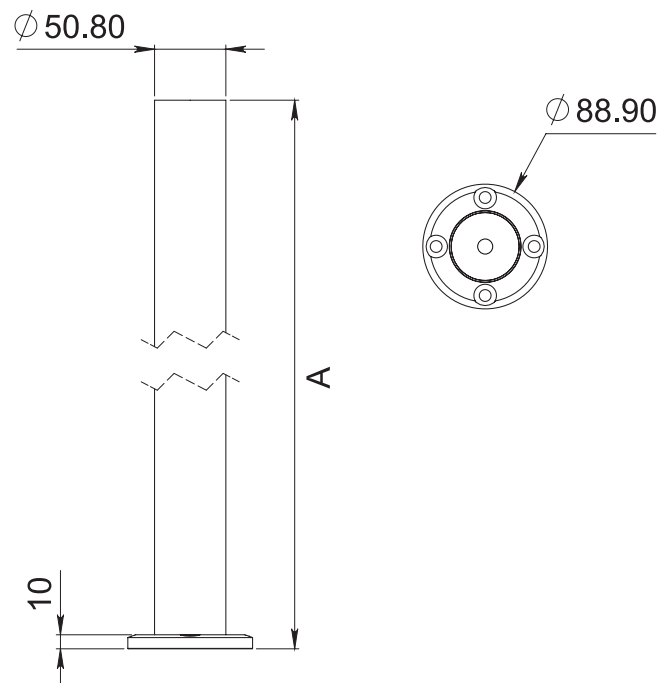

## CLAVE 2302 POSTE DE 2" CALIBRE 18

Satinado

Acabado

Acero inoxidable  
AISI 304

Material

1pz

Múltiplo

\*No usar limpiadores  
base cloro,  
recomendable  
usar limpiador  
138010100.

Atención

Poste de 2" calibre 18,  
medidas de línea 90cm y  
1m. \*Anclaje a piso con pija  
y taquete expansivo. \*\*No  
incluye tornillería.

A
90cm
100cm

[www.herralum.com](http://www.herralum.com)

DERECHOS RESERVADOS  
Herralum Industrial S.A. de C.V.  
Calle 4 No. 10557 Parque Industrial El Salto  
C.P. 45680 El Salto, Jal.  
Tel. (33) 3666 0312