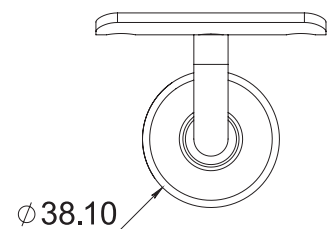

HERRALUM®
líder en herrajes para aluminio y vidrio

CLAVE 2299CORSA SOPORTE CORTO P/ PASAMANOS DE 2”

Soporte corto para pasamanos de 2” vidrio a tubo. Instalar cada pieza a 1m de separación máximo. *El soporte de peso máximo corresponde al gancho, se debe tomar en cuenta la resistencia del cristal ya que puede variar dependiendo del grosor.

BARRENADO

Satinado

Acabado

Acero inoxidable
AISI 304

Material

1pz

Múltiplo

50kg por pieza