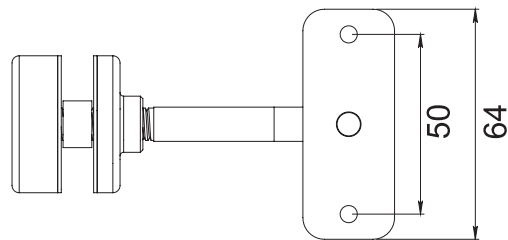

HERRALUM®
líder en herrajes para aluminio y vidrio

CLAVE 2299CORSA SOPORTE CORTO P/ PASAMANOS DE 2”

Soporte corto para pasamanos de 2” vidrio a tubo. Instalar cada pieza a 1m de separación máximo. *El soporte de peso máximo corresponde al gancho, se debe tomar en cuenta la resistencia del cristal ya que puede variar dependiendo del grosor.

BARRENADO

Satinado

Acabado

Acero inoxidable
AISI 304

Material

1pz

Múltiplo

50kg por pieza