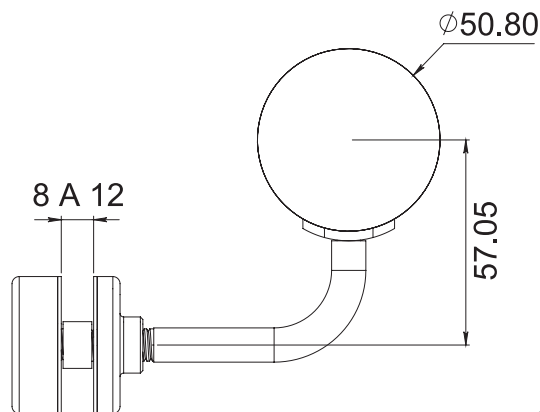

HERRALUM®
líder en herrajes para aluminio y vidrio

CLAVE 2299CORSA SOPORTE CORTO P/ PASAMANOS DE 2”

Soporte corto para pasamanos de 2” vidrio a tubo. Instalar cada pieza a 1m de separación máximo. *El soporte de peso máximo corresponde al gancho, se debe tomar en cuenta la resistencia del cristal ya que puede variar dependiendo del grosor.

BARRENADO

Satinado

Acabado

Acero inoxidable
AISI 304

Material

1pz

Múltiplo

50kg por pieza