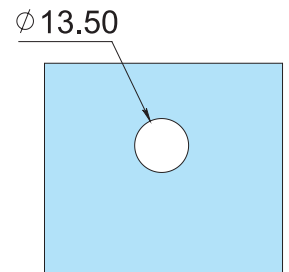

HERRALUM®
líder en herrajes para aluminio y vidrio

CLAVE 2299CORSA SOPORTE CORTO P/ PASAMANOS DE 2”

Soporte corto para pasamanos de 2” vidrio a tubo. Instalar cada pieza a 1m de separación máximo. *El soporte de peso máximo corresponde al gancho, se debe tomar en cuenta la resistencia del cristal ya que puede variar dependiendo del grosor.