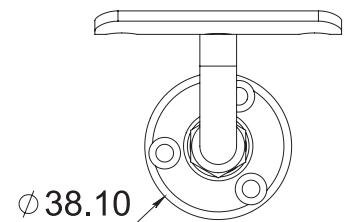

HERRALUM®
líder en herrajes para aluminio y vidrio

CLAVE 2298CORSA SOPORTE CORTO P/ PASAMANOS DE 2" A MURO

Soporte corto de 2", para pasamanos a muro. Instalar cada pieza a 1m de separación máximo. *Fijar a muro con taquete expansivo. **No incluye tornillería.

Satinado

Acabado

Acero inoxidable
AISI 304

Material

1pz

Múltiplo

50kg por pieza

Capacidad
de carga