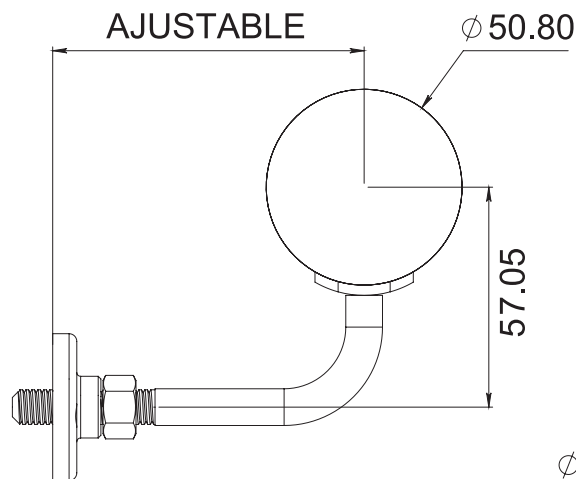

HERRALUM®
líder en herrajes para aluminio y vidrio

CLAVE 2298CORSA SOPORTE CORTO P/ PASAMANOS DE 2" A MURO

Soporte corto de 2", para pasamanos a muro. Instalar cada pieza a 1m de separación máximo. *Fijar a muro con taquete expansivo. **No incluye tornillería.

Satinado

Acabado

Acero inoxidable
AISI 304

Material

1pz

Múltiplo

50kg por pieza

Capacidad
de carga