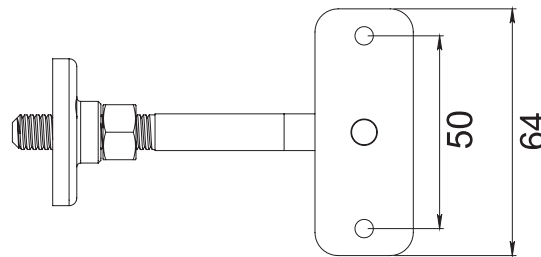

HERRALUM®
líder en herrajes para aluminio y vidrio

CLAVE 2298CORSA SOPORTE CORTO P/ PASAMANOS DE 2" A MURO

Soporte corto de 2", para pasamanos a muro. Instalar cada pieza a 1m de separación máximo. *Fijar a muro con taquete expansivo. **No incluye tornillería.

Satinado

Acabado

Acero inoxidable
AISI 304

Material

1pz

Múltiplo

50kg por pieza

Capacidad
de carga