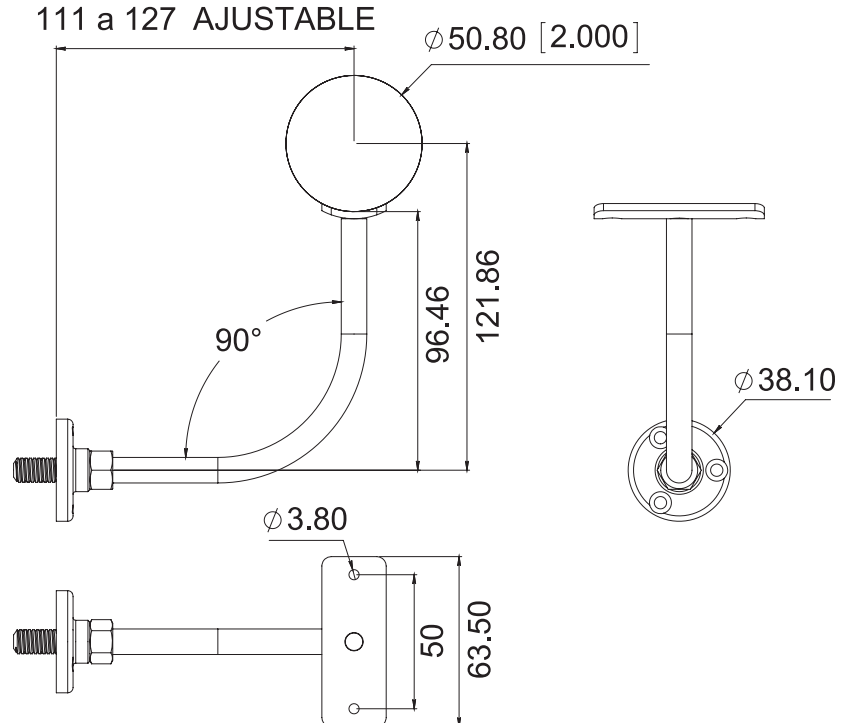

HERRALUM®
líder en herrajes para aluminio y vidrio

CLAVE 2298 SOPORTE P/ PASAMANOS DE 2" A MURO

Soporte para pasamanos de 2" a muro. Instalar cada pieza a 1m de separación máximo. *Fijar a muro con taquete expansivo. **No incluye tornillería.

111 a 127 AJUSTABLE

Satinado

Acabado

Acero inoxidable
AISI 304

Material

1pz

Múltiplo

50kg por pieza