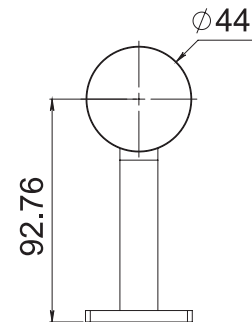

Para cristal de 8 a
12mm de espesor

Grosor de cristal

Atención

*No usar limpiadores
base cloro,
recomendable
usar limpiador
138010100.

Conector para vidrio
templado con base plana
para recibir pasamanos.
*Fijar a muro ó piso con
taquete expansivo. **No
incluye tornillería.