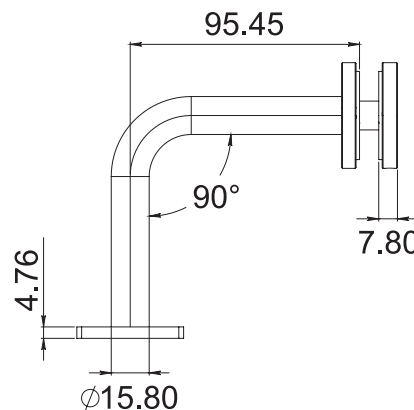

HERRALUM®
líder en herrajes para aluminio y vidrio

CLAVE 2297 CONECTOR CON BASE PLANA P/ VIDRIO

Satinado

Acabado

Acero inoxidable
AISI 303

Material

1pz

Múltiplo

Para cristal de 8 a
12mm de espesor

Grosor de cristal

Atención

*No usar limpiadores
base cloro,
recomendable
usar limpiador
138010100.

Conector para vidrio
templado con base plana
para recibir pasamanos.
*Fijar a muro ó piso con
taquete expansivo. **No
incluye tornillería.