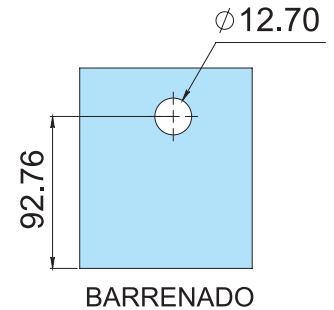

Para cristal de 8 a
12mm de espesor

Grosor de cristal

Atención

*No usar limpiadores
base cloro,
recomendable
usar limpiador
138010100.

Conector para vidrio
templado con base plana
para recibir pasamanos.
*Fijar a muro ó piso con
taquete expansivo. **No
incluye tornillería.