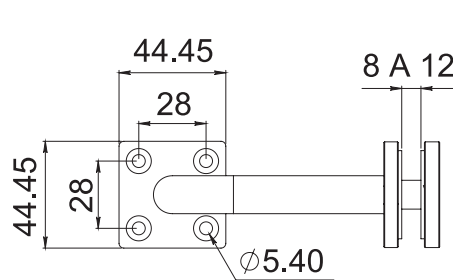

Para cristal de 8 a
12mm de espesor

Grosor de cristal

Atención

*No usar limpiadores
base cloro,
recomendable
usar limpiador
138010100.

Conector para vidrio
templado con base plana
para recibir pasamanos.
*Fijar a muro ó piso con
taquete expansivo. **No
incluye tornillería.