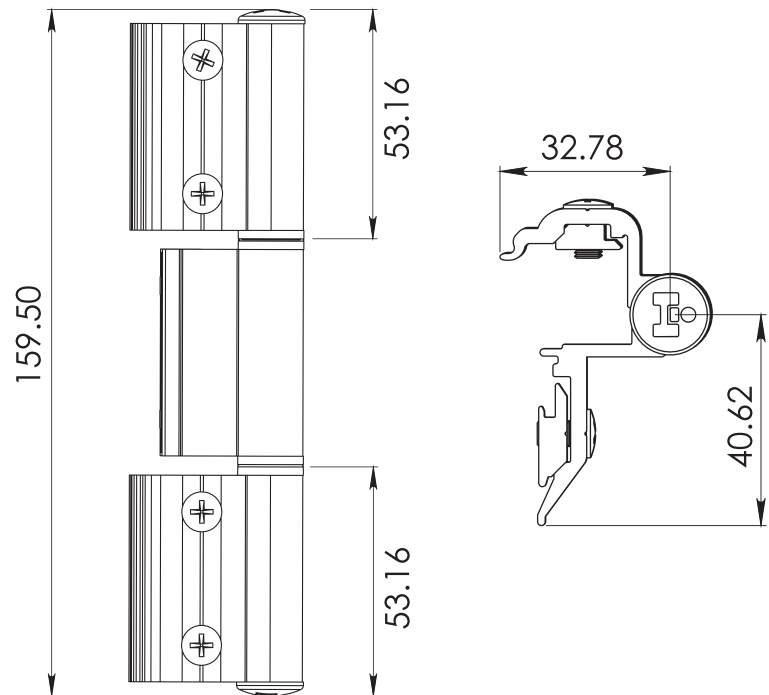

HERRALUM®
líder en herrajes para aluminio y vidrio

Blanco, gris y negro.

Acabado

Aluminio 6063 con eje central de acero

material

10 juegos

Múltiplo

90kg por par

Capacidad de carga

CLAVE 2296003 BISAGRA DE 3 PALAS

Bisagra de 3 palas para puertas y ventanas abatibles de la línea Española 1400. *Incluye tornillería.

www.herralum.com

DERECHOS RESERVADOS
Herralum Industrial S.A. de C.V.
Calle 4 No. 10557 Parque Industrial El Salto
C.P. 45680 El Salto, Jal.
Tel. (33) 3666 0312