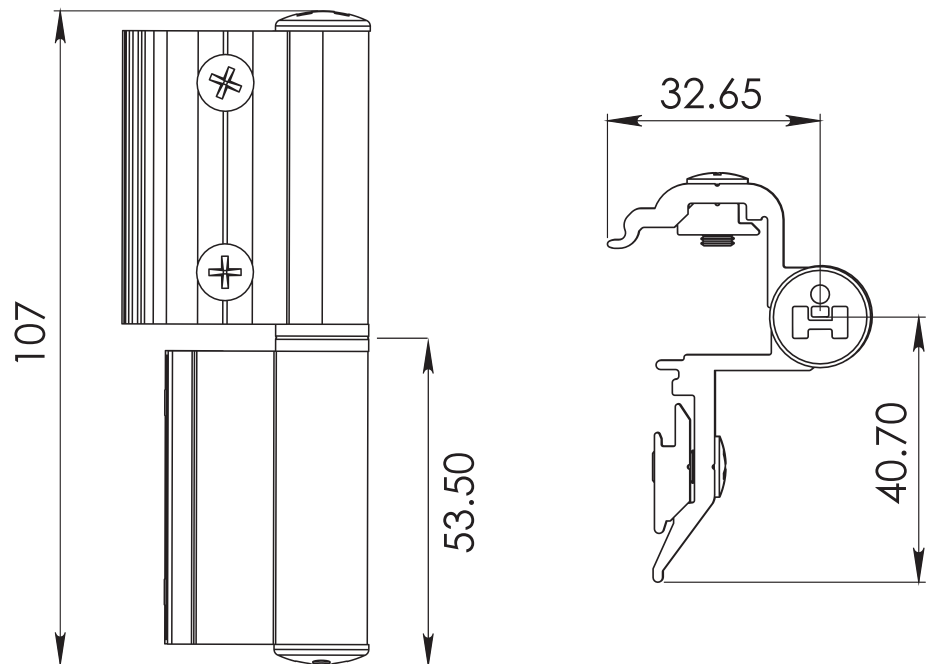

Aditamentos

75kg por par

Capacidad de carga

CLAVE 2296002 BISAGRA DE 2 PALAS

Bisagra de 2 palas para puertas y ventanas abatibles de la línea Española 1400.

www.herralum.com

DERECHOS RESERVADOS
Herralum Industrial S.A. de C.V.
Calle 4 No. 10557 Parque Industrial El Salto
C.P. 45680 El Salto, Jal.
Tel. (33) 3666 0312