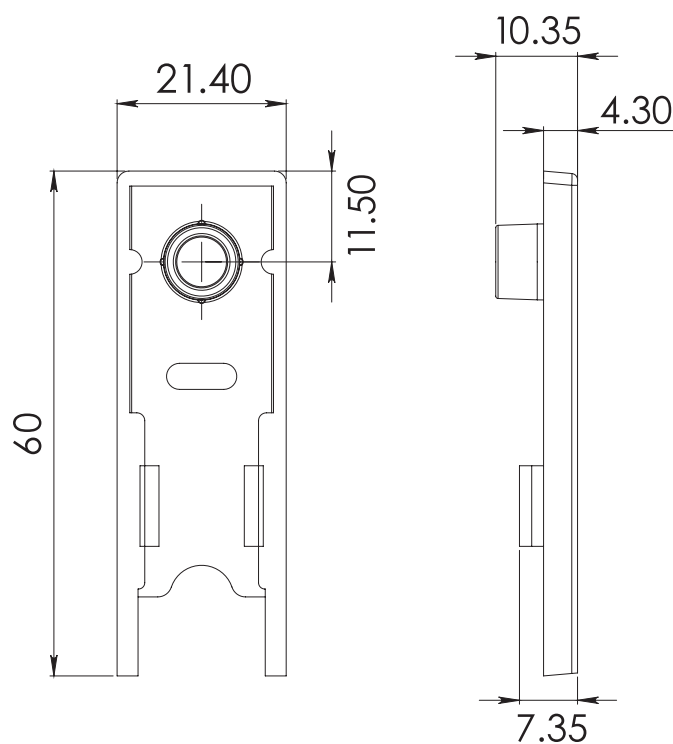

HERRALUM®

líder en herrajes para aluminio y vidrio

CLAVE 2288060NE TAPA TRASLAPE DE 60MM

Negro

Acabado

Polipropileno

Material

100pz

Múltiplo

Tapa traslape de 60mm
tipo GN-542, para ventana
Línea Eurovent.

www.herralum.com

DERECHOS RESERVADOS
Herralum Industrial S.A. de C.V.
Calle 4 No. 10557 Parque Industrial El Salto
C.P. 45680 El Salto, Jal.
Tel. (33) 3666 0312