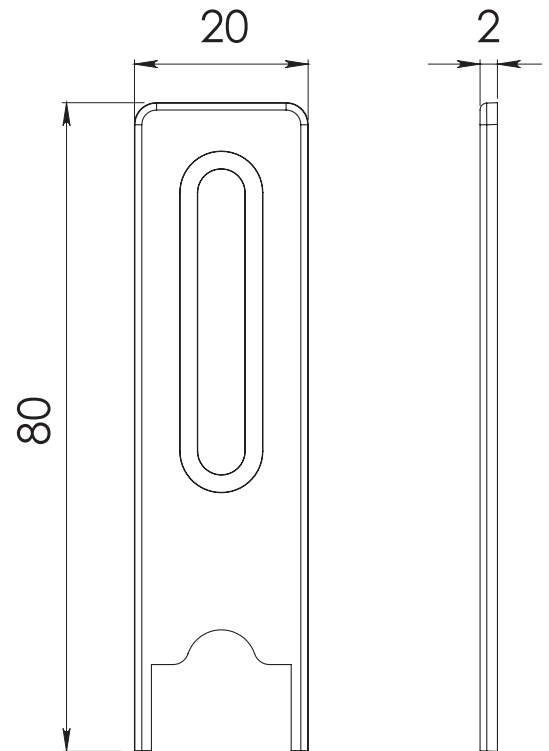

HERRALUM®
líder en herrajes para aluminio y vidrio

CLAVE 2287080NE TAPA CERCO DE 80MM

Negro

Acabado

Polipropileno

Material

100pz

Múltiplo

Tapa cerco de 80mm tipo
GN-546, para puerta línea
Eurovent.

www.herralum.com

DERECHOS RESERVADOS
Herralum Industrial S.A. de C.V.
Calle 4 No. 10557 Parque Industrial El Salto
C.P. 45680 El Salto, Jal.
Tel. (33) 3666 0312