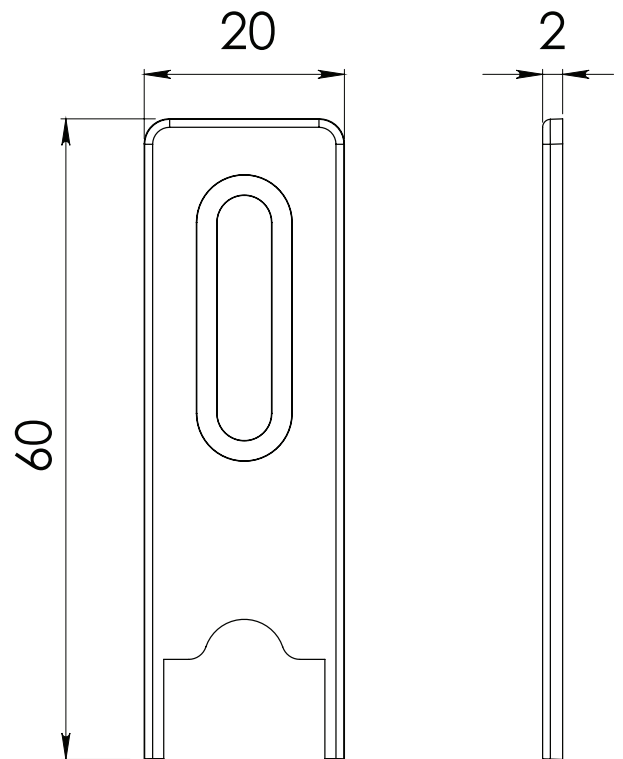

HERRALUM®
líder en herrajes para aluminio y vidrio

CLAVE 2287060NE TAPA CERCO DE 60MM

Negro

Acabado

Polipropileno

Material

100pz

Múltiplo

Tapa cerco de 60mm tipo
GN-545, para ventana
línea Eurovent.

www.herralum.com

DERECHOS RESERVADOS
Herralum Industrial S.A. de C.V.
Calle 4 No.10557 Parque Industrial El Salto
C.P. 45680 El Salto, Jal.
Tel. (33) 3666 0312