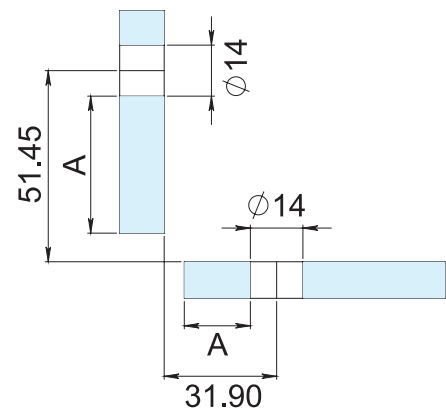

HERRALUM®
líder en herrajes para aluminio y vidrio

CLAVE 2282 CONECTOR PIPETA VIDRIO A VIDRIO

Conector pipeta vidrio a vidrio para perforación redonda ó recta en cristal templado (Para unir 2 vidrios a 90°). Instalar un conector cada 1.50m de separación máximo.

BARRENADO EN VIDRIOS

Satinado

Acabado

Acero inoxidable
AISI 303

Material

1pz

Múltiplo

Para cristal de 8 a
12mm de espesor

Grosor de cristal

*No usar
limpiadores
base cloro,
recomendable
usar limpiador
138010100.

Características
Especiales

50kg por pieza

Capacidad
de carga

www.herralum.com

DERECHOS RESERVADOS
Herralum Industrial S.A. de C.V.
Calle 4 No. 10557 Parque Industrial El Salto
C.P. 45680 El Salto, Jal.
Tel. (33) 3666 0312