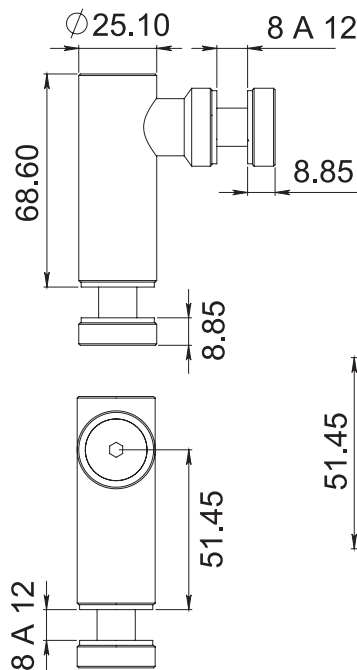

HERRALUM®
líder en herrajes para aluminio y vidrio

CLAVE 2282 CONECTOR PIPETA VIDRIO A VIDRIO

Conector pipeta vidrio a vidrio para perforación redonda ó recta en cristal templado (Para unir 2 vidrios a 90°). Instalar un conector cada 1.50m de separación máximo.

BARRENADO EN VIDRIOS

Satinado

Acabado

Acero inoxidable
AISI 303

Material

1pz

Múltiplo

Para cristal de 8 a
12mm de espesor