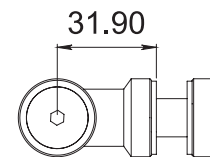

HERRALUM®
líder en herrajes para aluminio y vidrio

CLAVE 2282 CONECTOR PIPETA VIDRIO A VIDRIO

Conector pipeta vidrio a vidrio para perforación redonda ó recta en cristal templado (Para unir 2 vidrios a 90°). Instalar un conector cada 1.50m de separación máximo.

BARRENADO EN VIDRIOS

Satinado

Acabado

Acero inoxidable
AISI 303

Material

1pz

Múltiplo

Para cristal de 8 a
12mm de espesor