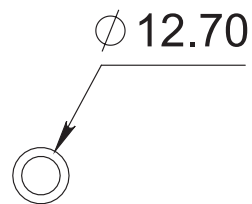

HERRALUM®
líder en herrajes para aluminio y vidrio

CLAVE 2280 VARILLA SÓLIDA DE 1/2"

Varilla sólida de 1/2" de diámetro con 1m de largo.
*Compatible con conector 2306.

Satinado

Acabado

Acero inoxidable
AISI 303