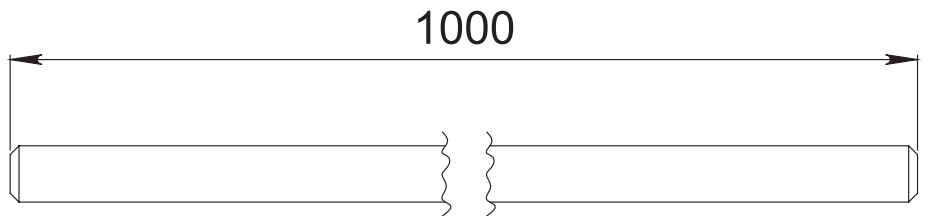

HERRALUM®
líder en herrajes para aluminio y vidrio

CLAVE 2280 VARILLA SÓLIDA DE 1/2"

Varilla sólida de 1/2" de diámetro con 1m de largo.
*Compatible con conector 2306.

Satinado

Acabado

Acero inoxidable
AISI 303