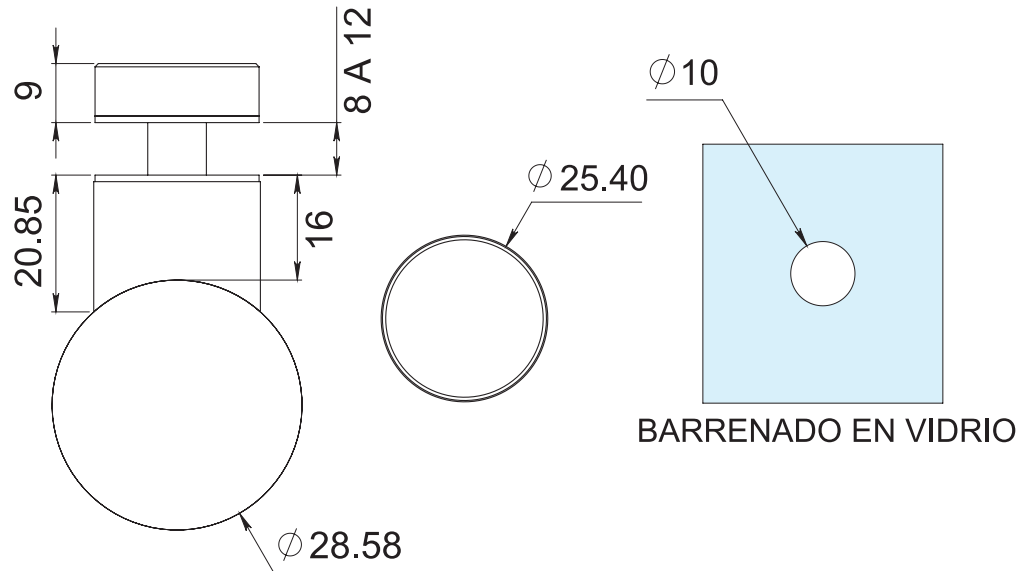

## CLAVE 2279030 CONECTOR BOCA DE PESCAO P/ CRISTAL

Conector boca de pescado para vidrio templado. Con base para recibir tubos de 1-1/8".

Satinado

Acabado

Acero inoxidable  
AISI 304

Material

1pz

Múltiplo