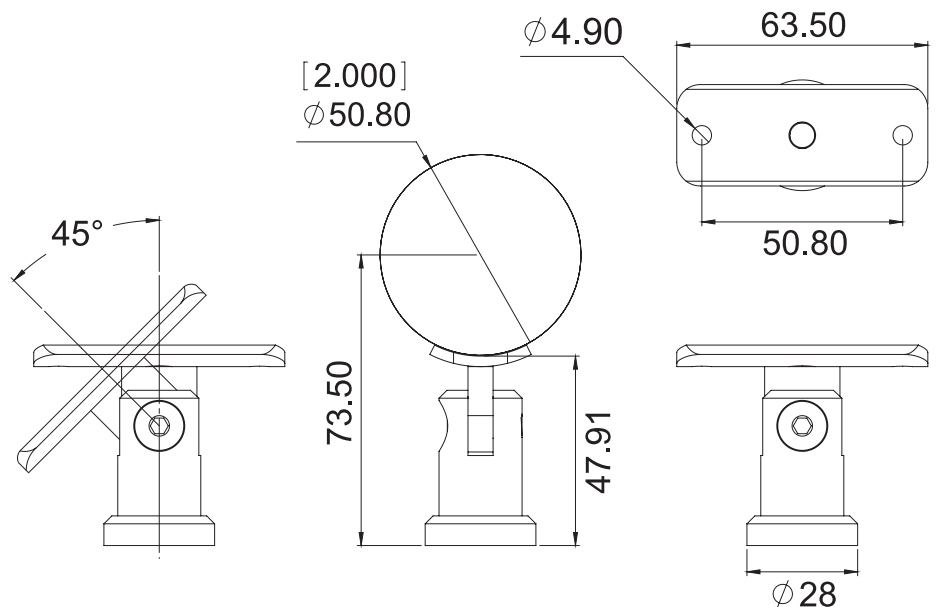

www.herralum.com

DERECHOS RESERVADOS
Herralum Industrial S.A. de C.V.
Calle 4 No. 10557 Parque Industrial El Salto
C.P. 45680 El Salto, Jal.
Tel. (33) 3666 0312