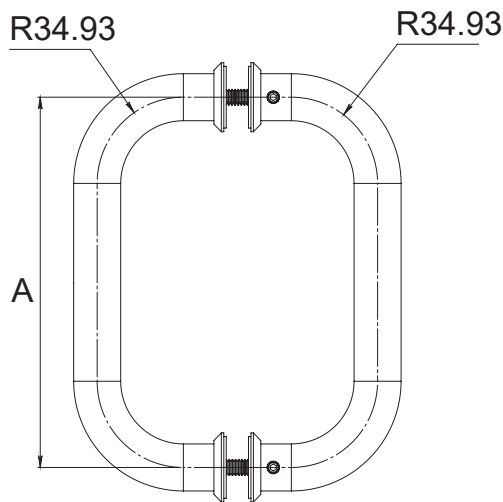

Jaladera Playa Azul tubular recta de 3/4" de diámetro, sistema de ensamble por medio de tornillo con cono integrado. Medidas de línea 15 y 20cm de centro a centro.

A	ACABADO
15cm	CO / SA
20cm	SA

BARRENADO EN VIDRIO
APLICA ÚNICAMENTE EN JALADERAS DE LINEA