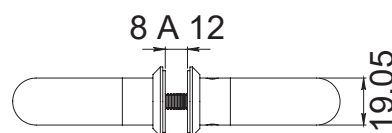

CLAVE 2262 JALADERA PLAYA AZUL

Jaladera Playa Azul tubular recta de 3/4" de diámetro, sistema de ensamble por medio de tornillo con cono integrado. Medidas de línea 15 y 20cm de centro a centro.

A	ACABADO
15cm	CO / SA
20cm	SA