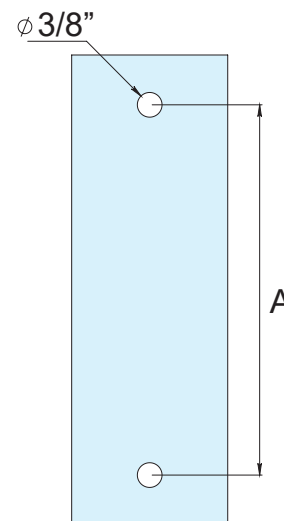

Jaladera Playa Azul tubular recta de 3/4" de diámetro, sistema de ensamble por medio de tornillo con cono integrado. Medidas de línea 15 y 20cm de centro a centro.

A	ACABADO
15cm	CO / SA
20cm	SA

BARRENADO EN VIDRIO
APLICA ÚNICAMENTE EN JALADERAS DE LINEA