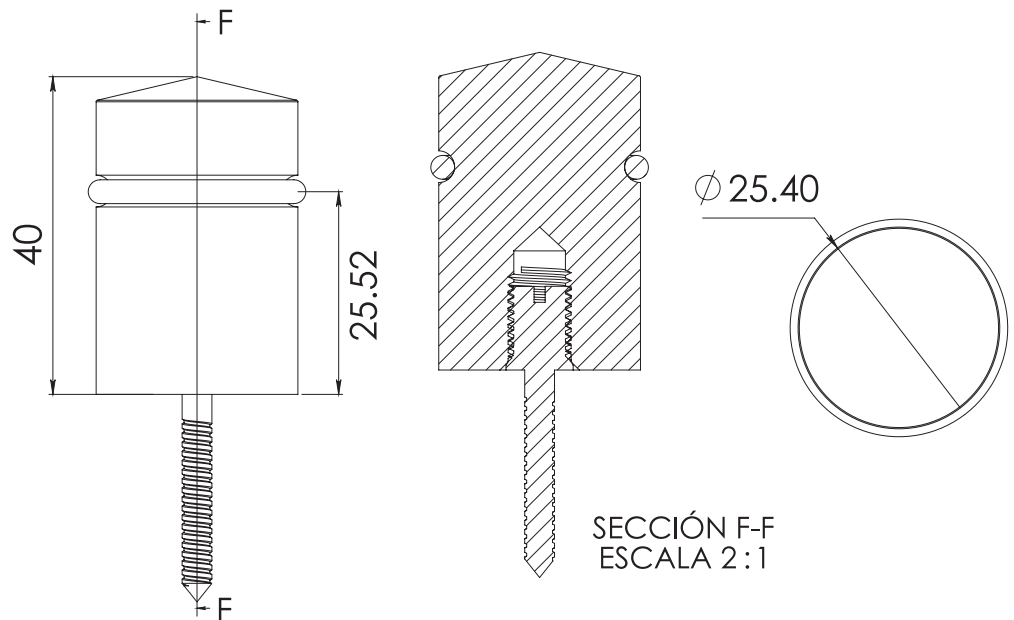

HERRALUM®
líder en herrajes para aluminio y vidrio

CLAVE 2258114SA TOPE DE 3/4 X 1-1/4" P/ PUERTA DE VIDRIO

Tope de 3/4 x 1-1/4" para
puerta de cristal. *Incluye
tornillería.

Satinado

Acabado

Barra redonda de
acero inox AISI 304
de 3/4"

material

10pz

Múltiplo

Incluye tornillería.

Aditamentos

Atención

*Material de
fabricación
especial. **No
usar limpiadores
base cloro,
recomendable
usar limpiador
138010100

www.herralum.com