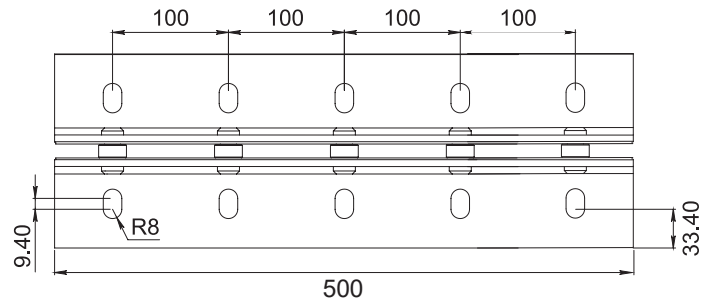

HERRALUM®
líder en herrajes para aluminio y vidrio

CLAVE 2240050 ÁNGULO PORTA COSTILLA DE 50CM

Ángulo porta costilla de 50cm de largo, con separador celtec para vidrio.

Anodizado natural

Acabado

Aluminio aleación 6063 T-5

material

1 juego

Múltiplo

Para cristal de 12, 19 y 24mm de espesor

Grosor de cristal

Atención

*Fijar a piso ó muro con taquete expansivo y tornillo cabeza hexagonal de 5/8" x 3", grado 2 SAE ó A307 ASTM.

Características Especiales