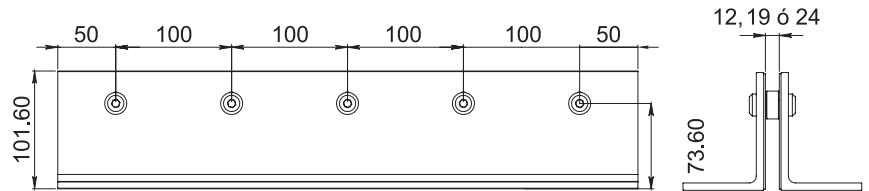

HERRALUM®
líder en herrajes para aluminio y vidrio

CLAVE 2240050 ÁNGULO PORTA COSTILLA DE 50CM

Ángulo porta costilla de 50cm de largo, con separador celtec para vidrio.

Anodizado natural

Acabado

Aluminio aleación 6063 T-5

material

1 juego

Múltiplo

Para cristal de 12, 19 y 24mm de espesor

Grosor de cristal

Atención

*Fijar a piso ó muro con taquete expansivo y tornillo cabeza hexagonal de 5/8" x 3", grado 2 SAE ó A307 ASTM.

Características Especiales