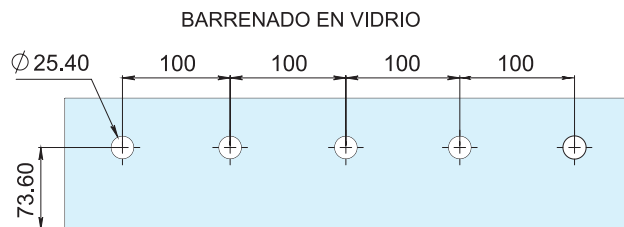

HERRALUM®
líder en herrajes para aluminio y vidrio

CLAVE 2240050 ÁNGULO PORTA COSTILLA DE 50CM

Ángulo porta costilla de 50cm de largo, con separador celtec para vidrio.

Anodizado natural

Acabado

Aluminio aleación 6063 T-5

material

1 juego

Múltiplo

Para cristal de 12, 19 y 24mm de espesor

Grosor de cristal

Atención

*Fijar a piso ó muro con taquete expansivo y tornillo cabeza hexagonal de 5/8" x 3", grado 2 SAE ó A307 ASTM.

Características Especiales