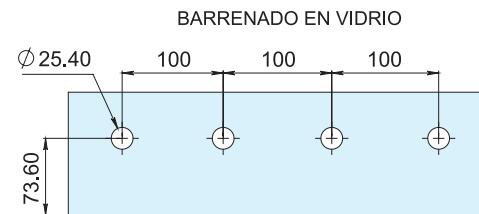

## CLAVE 224004000 ÁNGULO PORTA COSTILLA DE 40CM

Ángulo porta costilla de 40cm de largo, con separador celtec para vidrio.

Anodizado natural

Acabado

Aluminio aleación  
6063 T-5

material

1 juego

Múltiplo

Para cristal de  
12, 19 y 24mm de  
espesor

Grosor de cristal

Atención

\*Fijar a piso ó  
muro con taquete  
expansivo y tornillo  
cabeza hexagonal  
de 5/8" x 3", grado 2  
SAE ó A307 ASTM.

Características  
Especiales