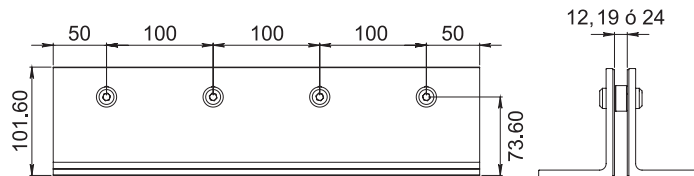

## CLAVE 224004000 ÁNGULO PORTA COSTILLA DE 40CM

Ángulo porta costilla de 40cm de largo, con separador celtec para vidrio.

Anodizado natural

Acabado

Aluminio aleación  
6063 T-5

material

1 juego

Múltiplo

Para cristal de  
12, 19 y 24mm de  
espesor

Grosor de cristal

Atención

\*Fijar a piso ó  
muro con taquete  
expansivo y tornillo  
cabeza hexagonal  
de 5/8" x 3", grado 2  
SAE ó A307 ASTM.

Características  
Especiales