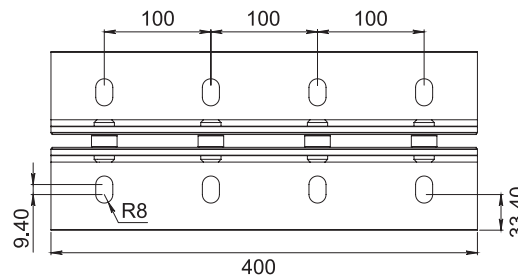

## CLAVE 224004000 ÁNGULO PORTA COSTILLA DE 40CM

Ángulo porta costilla de 40cm de largo, con separador celtec para vidrio.

Anodizado natural

Acabado

Aluminio aleación  
6063 T-5

material

1 juego

Múltiplo

Para cristal de  
12, 19 y 24mm de  
espesor

Grosor de cristal

Atención

\*Fijar a piso ó  
muro con taquete  
expansivo y tornillo  
cabeza hexagonal  
de 5/8" x 3", grado 2  
SAE ó A307 ASTM.

Características  
Especiales