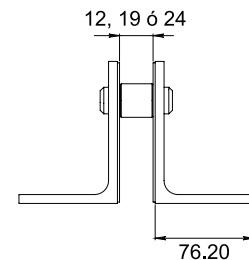

Para cristal de
12, 19 y 24mm de
espesor

Atención

* Fijar a piso ó
muro con taquete
expansivo y tornillo
cabeza hexagonal
de 5/8"x 3", grado 2
SAE ó A307 ASTM.

Características
Especiales

*No incluye
tornillería.
Compatible con
tornillos Allen
2237112SA,
2237119SA y
2237124SA.

CLAVE 2240020 ÁNGULO PORTA COSTILLA DE 20CM

Ángulo porta costilla
de 20cm de largo, con
separador celtec para
vidrio.

www.herralum.com

DERECHOS RESERVADOS
Herralum Industrial S.A. de C.V.
Calle 4 No.10557 Parque Industrial El Salto
C.P. 45680 El Salto, Jal.
Tel. (33) 3666 0312