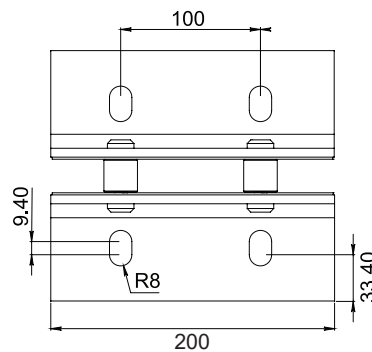

Para cristal de
12, 19 y 24mm de
espesor

Atención

* Fijar a piso ó
muro con taquete
expansivo y tornillo
cabeza hexagonal
de 5/8"x 3", grado 2
SAE ó A307 ASTM.

Características
Especiales

*No incluye
tornillería.
Compatible con
tornillos Allen
2237112SA,
2237119SA y
2237124SA.

CLAVE 2240020 ÁNGULO PORTA COSTILLA DE 20CM

Ángulo porta costilla
de 20cm de largo, con
separador celtec para
vidrio.

www.herralum.com

DERECHOS RESERVADOS
Herralum Industrial S.A. de C.V.
Calle 4 No.10557 Parque Industrial El Salto
C.P. 45680 El Salto, Jal.
Tel. (33) 3666 0312