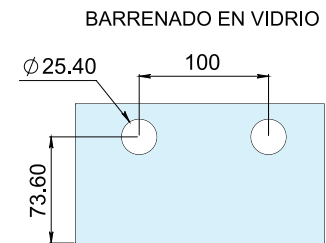

Para cristal de
12, 19 y 24mm de
espesor

Atención

* Fijar a piso ó
muro con taquete
expansivo y tornillo
cabeza hexagonal
de 5/8"x 3", grado 2
SAE ó A307 ASTM.

Características
Especiales

*No incluye
tornillería.
Compatible con
tornillos Allen
2237112SA,
2237119SA y
2237124SA.

CLAVE 2240020 ÁNGULO PORTA COSTILLA DE 20CM

Ángulo porta costilla
de 20cm de largo, con
separador celtec para
vidrio.

www.herralum.com

DERECHOS RESERVADOS
Herralum Industrial S.A. de C.V.
Calle 4 No.10557 Parque Industrial El Salto
C.P. 45680 El Salto, Jal.
Tel. (33) 3666 0312