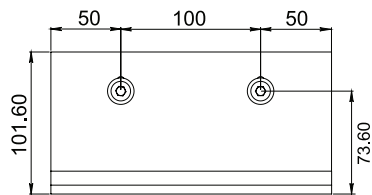

Para cristal de
12, 19 y 24mm de
espesor

Atención

* Fijar a piso ó
muro con taquete
expansivo y tornillo
cabeza hexagonal
de 5/8"x 3", grado 2
SAE ó A307 ASTM.

Características
Especiales

*No incluye
tornillería.
Compatible con
tornillos Allen
2237112SA,
2237119SA y
2237124SA.

CLAVE 2240020 ÁNGULO PORTA COSTILLA DE 20CM

Ángulo porta costilla
de 20cm de largo, con
separador celtec para
vidrio.

www.herralum.com

DERECHOS RESERVADOS
Herralum Industrial S.A. de C.V.
Calle 4 No.10557 Parque Industrial El Salto
C.P. 45680 El Salto, Jal.
Tel. (33) 3666 0312