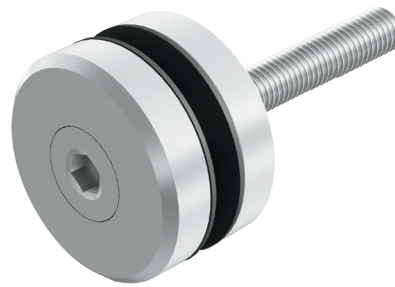

HERRALUM®
líder en herrajes para aluminio y vidrio

Material

Zamak

Acabado

Satinado, cromado
y negro

Múltiplo

10pz

Grosor de cristal

Para cristal de 6
a 9mm

Capacidad
de carga

50kg por pieza

CLAVE 2232400 CONECTOR MURO A VIDRIO PARA CRISTAL TEMPLADO

Conector muro a vidrio para cristal templado. Instalación en el vidrio con barreno de 14mm o sin él, sujetando la carga con el tornillo del centro. *Anclar a muro con taquete expansivo.