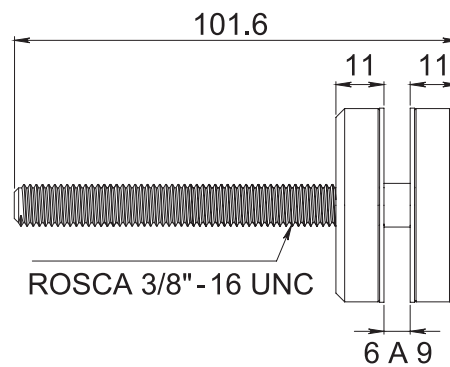

Para cristal de 6
a 9mm

Capacidad
de carga

50kg por pieza

CLAVE 2232400 CONECTOR MURO A VIDRIO PARA CRISTAL TEMPLADO

Conector muro a vidrio para cristal templado. Instalación en el vidrio con barreno de 14mm o sin él, sujetando la carga con el tornillo del centro. *Anclar a muro con taquete expansivo.

A = Mínimo 2 veces el espesor del vidrio.
(Distancia a cualquier arista del vidrio)

www.herralum.com

DERECHOS RESERVADOS
Herralum Industrial S.A. de C.V.
Calle 4 No. 10557 Parque Industrial El Salto
C.P. 45680 El Salto, Jal.
Tel. (33) 3666 0312