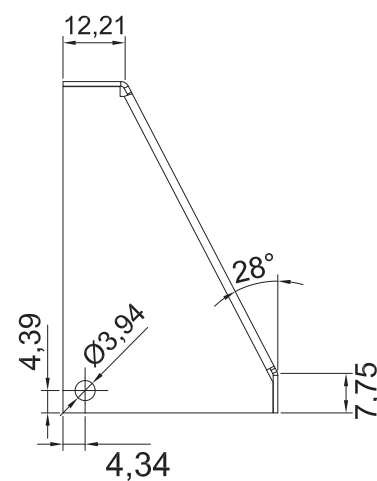

*No usar limpiadores base cloro, recomendable usar limpiador 138010100.

CLAVE 2220T TAPA P/ CONECTOR PEÑA DE BERNAL

Tapa para conector Peña de Bernal.

www.herralum.com

DERECHOS RESERVADOS
Herralum Industrial S.A. de C.V.
Calle 4 No. 10557 Parque Industrial El Salto
C.P. 45680 El Salto, Jal.
Tel. (33) 3666 0312