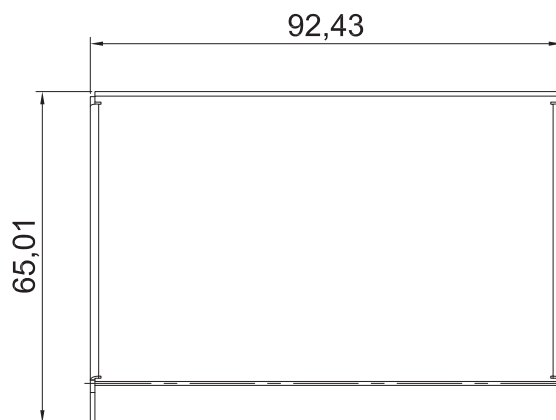

*No usar limpiadores base cloro, recomendable usar limpiador 138010100.

CLAVE 2220T TAPA P/ CONECTOR PEÑA DE BERNAL

Tapa para conector Peña de Bernal.

www.herralum.com

DERECHOS RESERVADOS
Herralum Industrial S.A. de C.V.
Calle 4 No. 10557 Parque Industrial El Salto
C.P. 45680 El Salto, Jal.
Tel. (33) 3666 0312