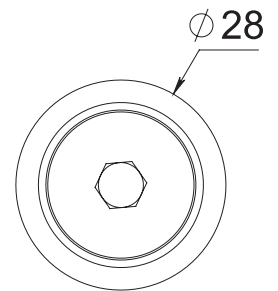

HERRALUM®
líder en herrajes para aluminio y vidrio

CLAVE 2214 ACCESORIO PARA CONECTOR MORELOS

Accesorio para conector Morelos con tornillo a 50mm de largo y barreno de 14mm sin avellanar, compatible con herrajes 1184, 1185 y 1235.

BARRENADO EN VIDRIO

A* - Consultar ficha técnica
1184, 1185 ó 1235

Satinado

Acabado

Acero inoxidable
AISI 303

Material

1pz

Múltiplo