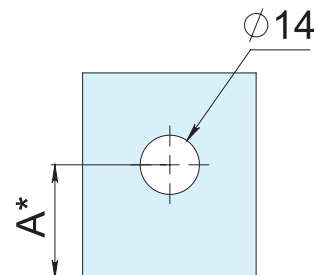

BARRENADO EN VIDRIO