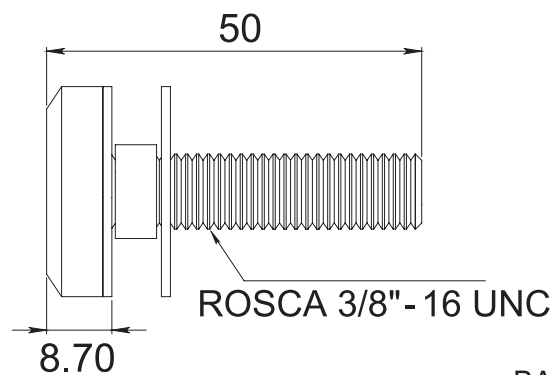

HERRALUM®
líder en herrajes para aluminio y vidrio

CLAVE 2214 ACCESORIO PARA CONECTOR MORELOS

Accesorio para conector Morelos con tornillo a 50mm de largo y barreno de 14mm sin avellanar, compatible con herrajes 1184, 1185 y 1235.

BARRENADO EN VIDRIO

A* - Consultar ficha técnica
1184, 1185 ó 1235

Satinado

Acabado

Acero inoxidable
AISI 303

Material

1pz

Múltiplo