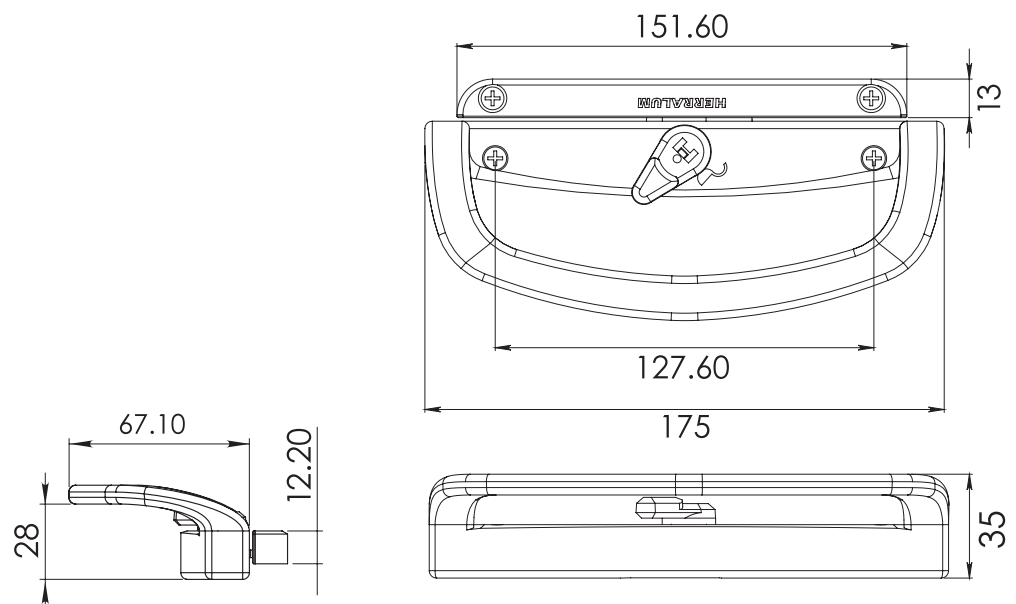

## CLAVE 2208018 JALADERA LA BRECHA DE 18 CM

Jaladera La Brecha de 18cm, para línea corrediza y tradicional Eurovent. Con seguro abierto y cerrado.

[www.herralum.com](http://www.herralum.com)

DERECHOS RESERVADOS  
Herralum Industrial S.A. de C.V.  
Calle 4 No. 10557 Parque Industrial El Salto  
C.P. 45680 El Salto, Jal.  
Tel. (33) 3666 0312