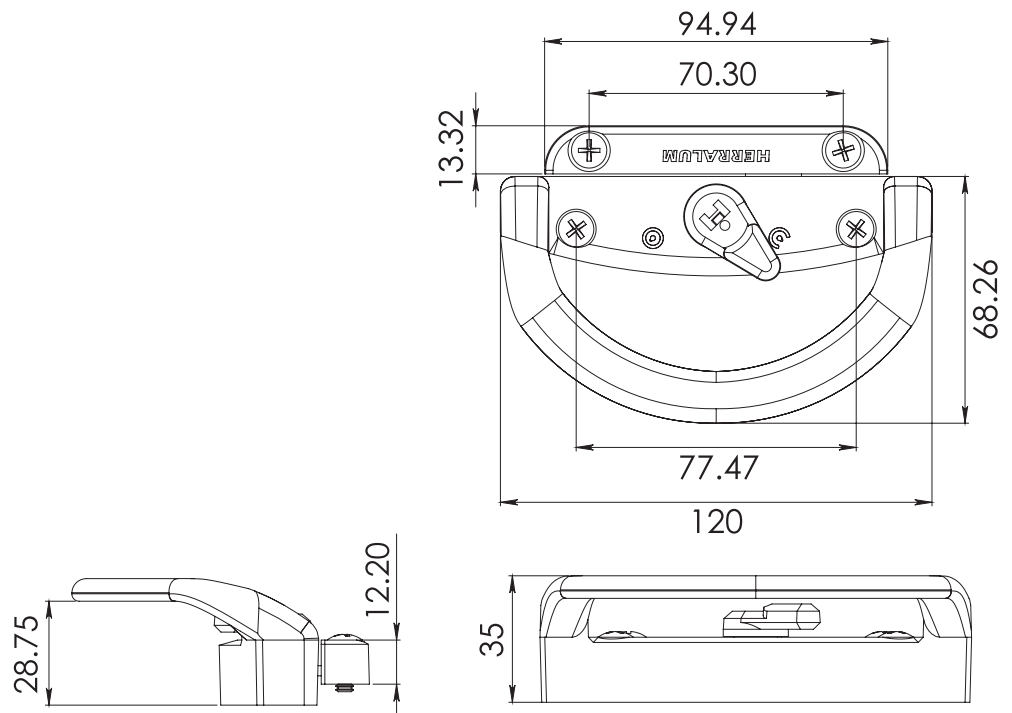

*Instalar con pija
de acero inoxidable

Aditamentos

Incluye tornillería.

CLAVE 2208012 JALADERA LA BRECHA DE 12 CM

Jaladera La Brecha de
12cm, para línea corrediza
y tradicional Eurovent. Con
seguro abierto y cerrado.