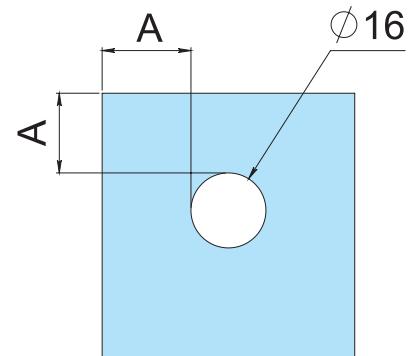

Para cristal de 8 a
12mm de espesor

Grosor de cristal

*No usar limpiadores
base cloro,
recomendable
usar limpiador
138010100.

Atención

Herraje de fijación vidrio a
muro para cristal templado.
Instalar un conector cada
1.50m de separación
máximo. *Anclar a muro
con taquete expansivo.
**Taquete no incluido.

BARRENADO EN VIDRIO

A= MÍNIMO 2 VECES
EL ESPESOR DEL VIDRIO

ROSCA 3/8" - 16 UNC

www.herralum.com

DERECHOS RESERVADOS
Herralum Industrial S.A. de C.V.
Calle 4 No. 10557 Parque Industrial El Salto
C.P. 45680 El Salto, Jal.
Tel. (33) 3666 0312