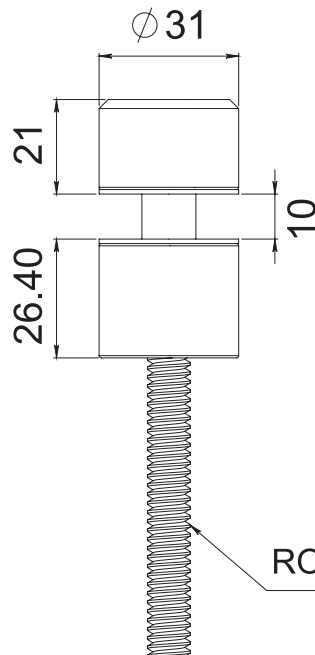

HERRALUM®
líder en herrajes para aluminio y vidrio

CLAVE 2207 HERRAJE DE FIJACIÓN VIDRIO A MURO

Satinado y Negro*
(Especial)

Acabado

Acero inoxidable
AISI 303

Material

10pz

Múltiplo

Para cristal de 8 a
12mm de espesor

Grosor de cristal

*No usar limpiadores
base cloro,
recomendable
usar limpiador
138010100.

Atención

Herraje de fijación vidrio a
muro para cristal templado.
Instalar un conector cada
1.50m de separación
máximo. *Anclar a muro
con taquete expansivo.
**Taquete no incluido.

BARRENADO EN VIDRIO

A= MÍNIMO 2 VECES
EL ESPESOR DEL VIDRIO

ROSCA 3/8" - 16 UNC

www.herralum.com

DERECHOS RESERVADOS
Herralum Industrial S.A. de C.V.
Calle 4 No. 10557 Parque Industrial El Salto
C.P. 45680 El Salto, Jal.
Tel. (33) 3666 0312