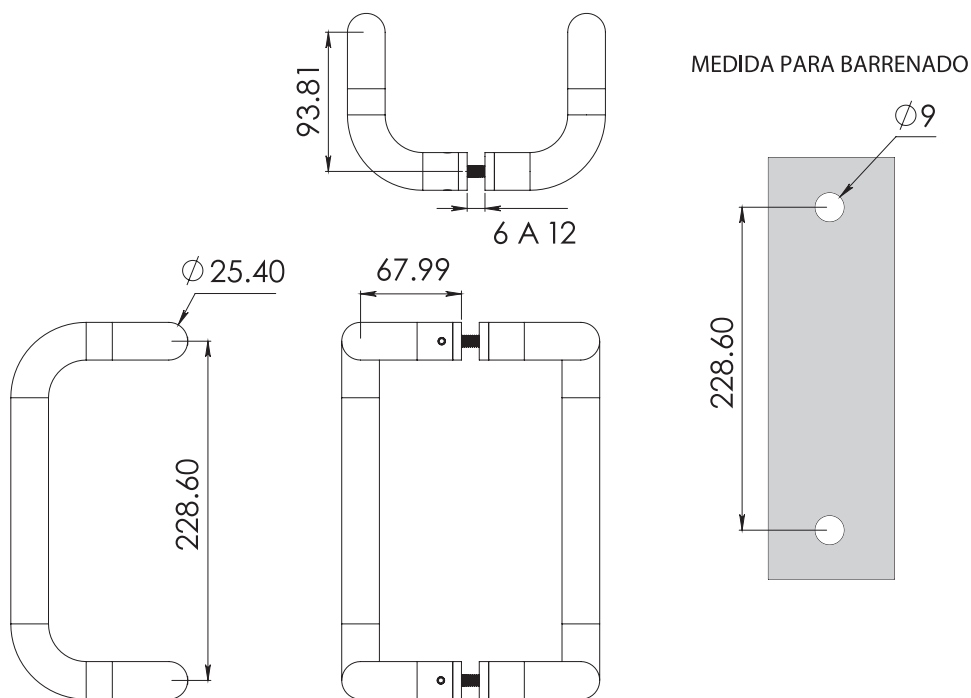

HERRALUM®
líder en herrajes para aluminio y vidrio

Acabado

Blanco, gris, café y negro

material

Tubo de aluminio de 1"

Múltiplo

5pz

CLAVE 2201 JALADERA TIPO CURVA

Jaladera tipo curva en tubular de 1" para puerta batiente o corrediza, con tapones de zamak para sistema de fijación.

www.herralum.com

DERECHOS RESERVADOS
Herralum Industrial S.A. de C.V.
Calle 4 No. 10557 Parque Industrial El Salto
C.P. 45680 El Salto, Jal.
Tel. (33) 3666 0312