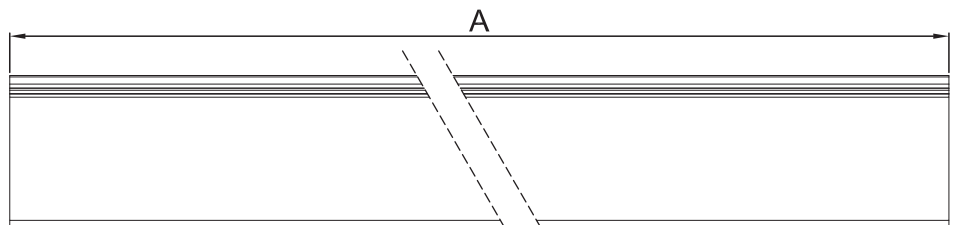

## CLAVE 2200 PERFIL RIEL SISTEMA HUATULCO

Perfil riel para sistema Huatulco de 3 y 5m de largo.

| A      |        |
|--------|--------|
| 3000mm | 5000mm |

Natural

Acabado

Aluminio

Material

1pz