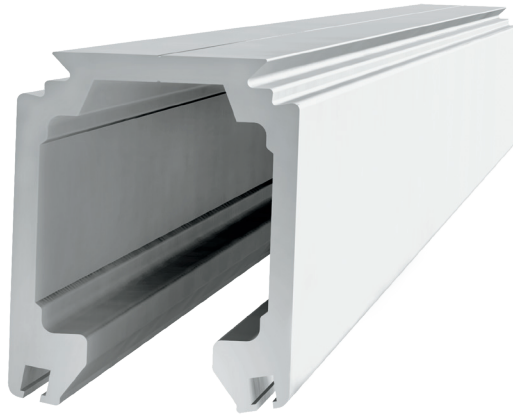

## CLAVE 2200 PERFIL RIEL SISTEMA HUATULCO

Perfil riel para sistema Huatulco de 3 y 5m de largo.

| A      |        |
|--------|--------|
| 3000mm | 5000mm |

Natural

Acabado

Aluminio

Material

1pz