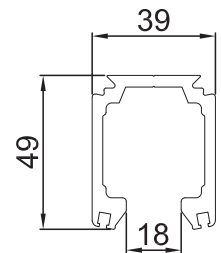

## CLAVE 2200 PERFIL RIEL SISTEMA HUATULCO

Perfil riel para sistema Huatulco de 3 y 5m de largo.

| A      |        |
|--------|--------|
| 3000mm | 5000mm |

Natural

Acabado

Aluminio

Material

1pz