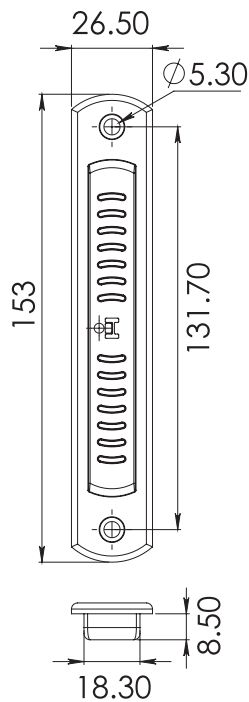

www.herralum.com

DERECHOS RESERVADOS
Herralum Industrial S.A. de C.V.
Calle 4 No. 10557 Parque Industrial El Salto
C.P. 45680 El Salto, Jal.
Tel. (33) 3666 0312