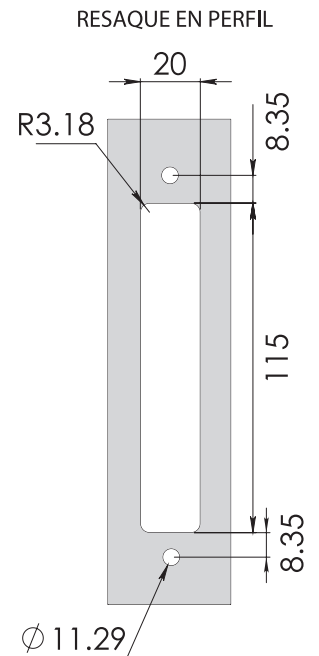

www.herralum.com

DERECHOS RESERVADOS
Herralum Industrial S.A. de C.V.
Calle 4 No. 10557 Parque Industrial El Salto
C.P. 45680 El Salto, Jal.
Tel. (33) 3666 0312