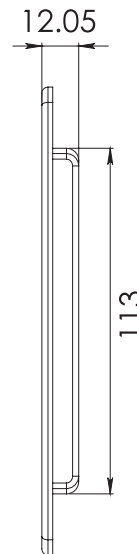

www.herralum.com

DERECHOS RESERVADOS
Herralum Industrial S.A. de C.V.
Calle 4 No. 10557 Parque Industrial El Salto
C.P. 45680 El Salto, Jal.
Tel. (33) 3666 0312