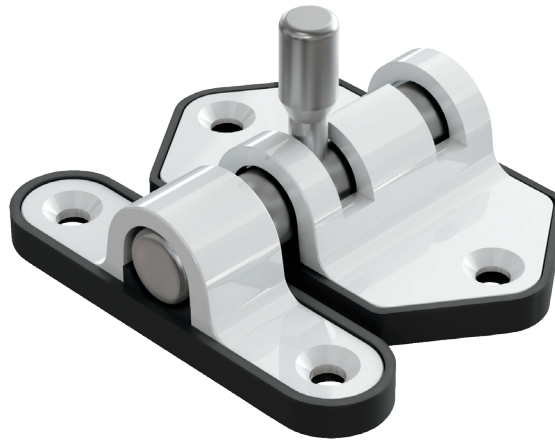

**HERRALUM®**  
líder en herrajes para aluminio y vidrio

## CLAVE 2192 PASADOR MORELIA

Pasador Morelia tipo Rombo para puertas abatibles de cancel de baño ó mosquitero.

Acabado

Café, cromado,  
blanco, gris y  
negro.

Material

Cuerpo y pasador  
en zamak con base  
de polipropileno