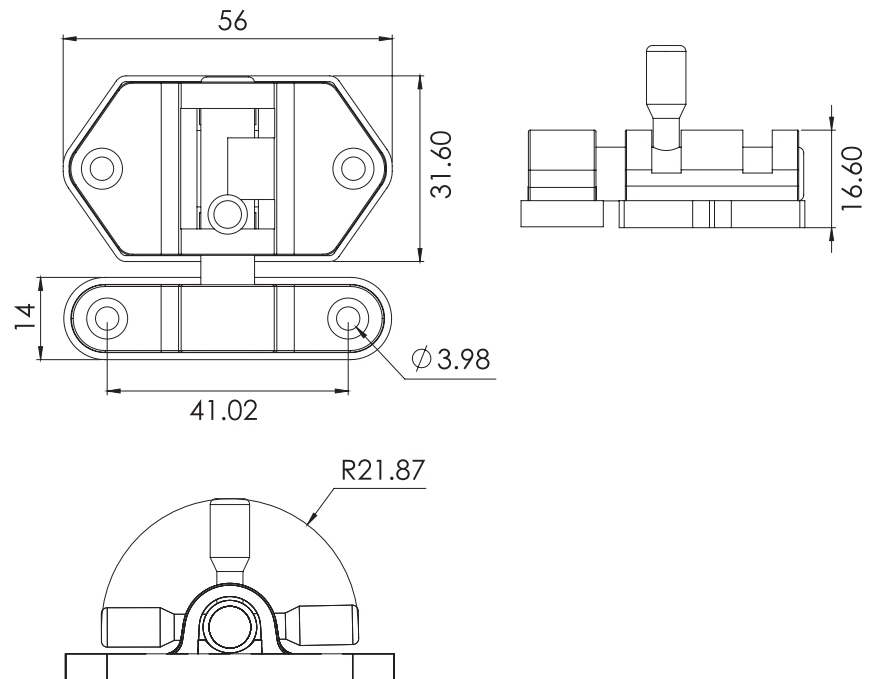

## CLAVE 2192 PASADOR MORELIA

Pasador Morelia tipo Rombo para puertas abatibles de cancel de baño ó mosquitero.

Acabado

Café, cromado,  
blanco, gris y  
negro.

Material

Cuerpo y pasador  
en zamak con base  
de polipropileno