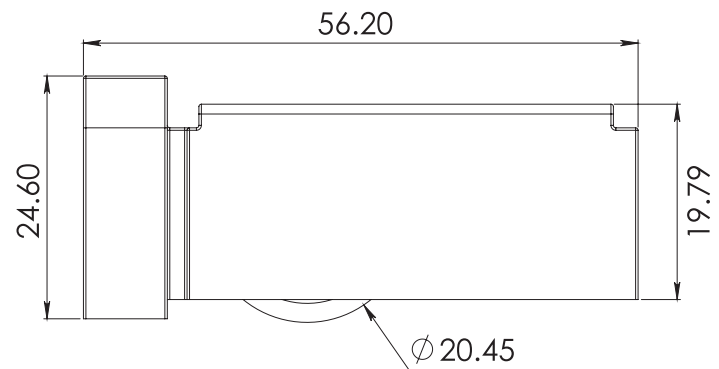

HERRALUM®
líder en herrajes para aluminio y vidrio

Blanco

Acabado

Nylon

Material

100pz

Múltiplo

10Kg por balero

Capacidad de carga

CLAVE 2191000NI CARRETILLA SENCILLA P/ ZOCLO BAJO

Carretilla con balero de nylon importado sencillo, de ensamble rápido y zoclo bajo. Para línea corrediza de 2".

www.herralum.com

DERECHOS RESERVADOS
Herralum Industrial S.A. de C.V.
Calle 4 No. 10557 Parque Industrial El Salto
C.P. 45680 El Salto, Jal.
Tel. (33) 3666 0312