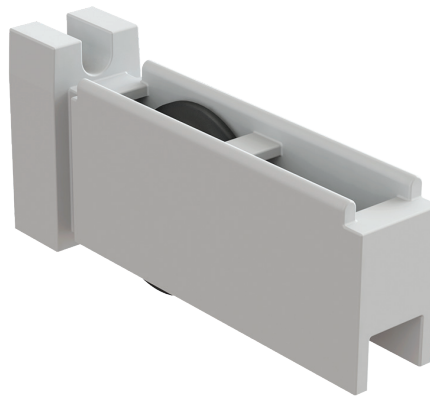

HERRALUM®
líder en herrajes para aluminio y vidrio

Blanco

Acabado

Nylon

Material

100pz

Múltiplo

10Kg por balero

Capacidad de carga

CLAVE 2191000NI CARRETILLA SENCILLA P/ ZOCLO BAJO

Carretilla con balero de nylon importado sencillo, de ensamble rápido y zoclo bajo. Para línea corrediza de 2".

www.herralum.com

DERECHOS RESERVADOS
Herralum Industrial S.A. de C.V.
Calle 4 No. 10557 Parque Industrial El Salto
C.P. 45680 El Salto, Jal.
Tel. (33) 3666 0312