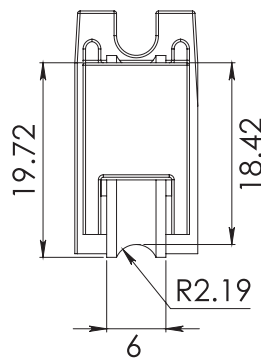

HERRALUM®
líder en herrajes para aluminio y vidrio

Blanco

Acabado

Nylon

Material

100pz

Múltiplo

10Kg por balero

Capacidad de carga

CLAVE 2191000NI CARRETILLA SENCILLA P/ ZOCLO BAJO

Carretilla con balero de nylon importado sencillo, de ensamble rápido y zoclo bajo. Para línea corrediza de 2".

www.herralum.com

DERECHOS RESERVADOS
Herralum Industrial S.A. de C.V.
Calle 4 No. 10557 Parque Industrial El Salto
C.P. 45680 El Salto, Jal.
Tel. (33) 3666 0312