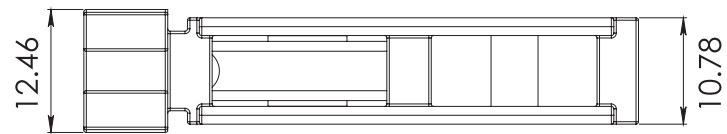

Capacidad de carga

CLAVE 2191000NI CARRETILLA SENCILLA P/ ZOCLO BAJO

Carretilla con balero de nylon importado sencillo, de ensamble rápido y zoclo bajo. Para línea corrediza de 2".

www.herralum.com

DERECHOS RESERVADOS
Herralum Industrial S.A. de C.V.
Calle 4 No. 10557 Parque Industrial El Salto
C.P. 45680 El Salto, Jal.
Tel. (33) 3666 0312