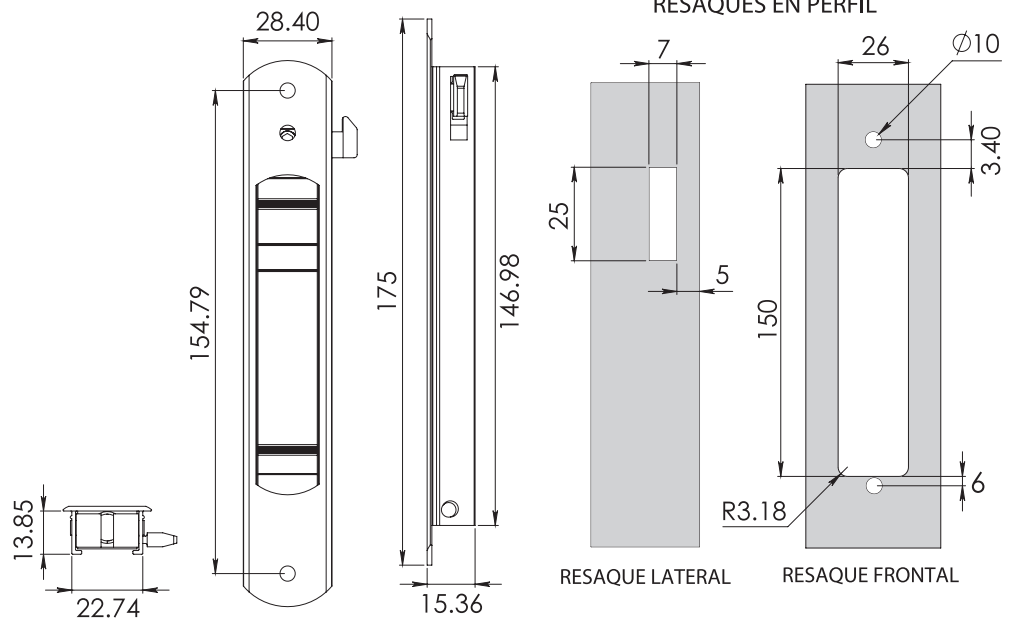

HERRALUM®
líder en herrajes para aluminio y vidrio

CLAVE 2182 JALADERA EMBUTIDA C/ GATILLO Y CONTRA

Jaladera embutida con gatillo y contra, tipo automática, para serie corrediza 70 y 100 de Eurovent Cuprum y línea corrediza tradicional de 3".

Acabado

Natural, E200,
E400, blanco,
hueso y gris.

material

Extrusión de
aluminio

Múltiplo

20pz

Características
Especiales

Instalar con pija
galvanizada.

Aditamentos

Incluye tornillería.
Incluye gancho
para línea
tradicional de 2
y 3", si requiere
contra para línea
Eurovent 70 y
100 solicitarlo por
separado.

www.herralum.com

DERECHOS RESERVADOS
Herralum Industrial S.A. de C.V.
Calle 4 No. 10557 Parque Industrial El Salto
C.P. 45680 El Salto, Jal.
Tel. (33) 3666 0312