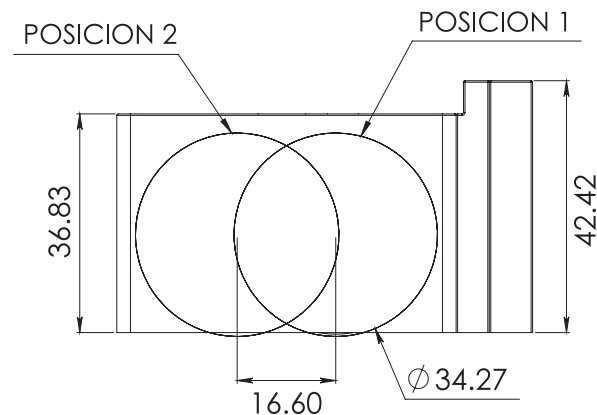

HERRALUM®
líder en herrajes para aluminio y vidrio

CLAVE 2181300NI CARRETILLA ENSAMBLE RÁPIDO

Carretilla con balero de nylon importado para línea corrediza de 3". *El balero se puede posicionar en dos ubicaciones diferentes.

Blanco

Acabado

Nylon

Material

50pz

Múltiplo

30Kg

Capacidad de carga