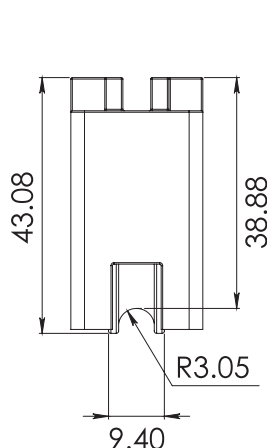

Blanco

Acabado

Nylon

Material

50pz

Múltiplo

30Kg

Capacidad de carga