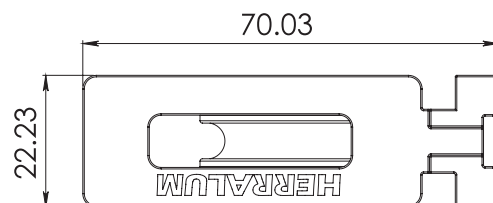

Blanco

Acabado

Nylon

Material

50pz

Múltiplo

30Kg

Capacidad de carga