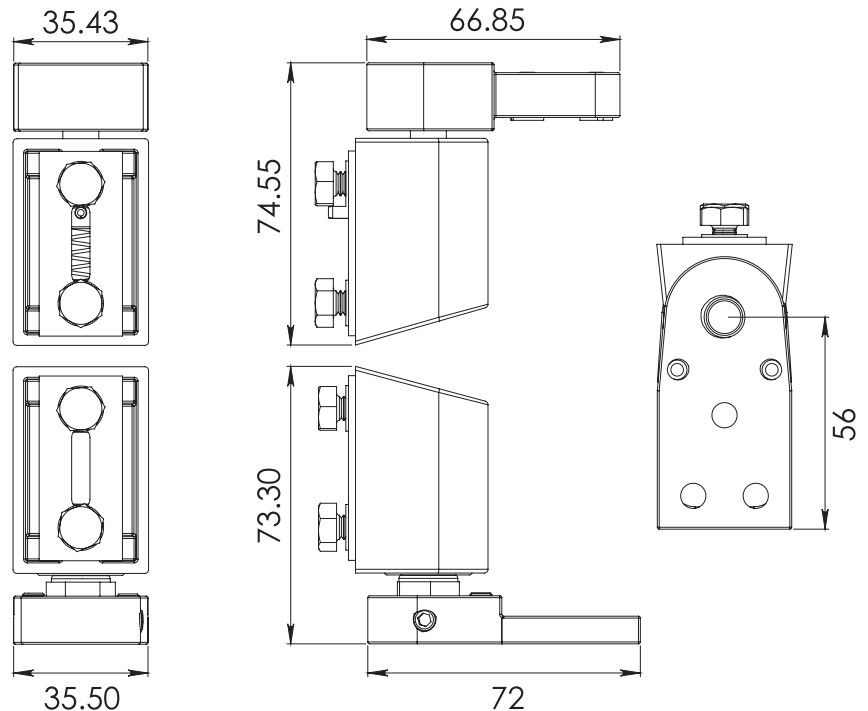

Instalar con pija y taquete expansivo.

CLAVE 2178 PIVOTE DESCENTRADO TIPO AMERICANO

Pivote descentrado tipo americano de alta seguridad.
*No incluye tornillería.

www.herralum.com

DERECHOS RESERVADOS
Herralum Industrial S.A. de C.V.
Calle 4 No. 10557 Parque Industrial El Salto
C.P. 45680 El Salto, Jal.
Tel. (33) 3666 0312