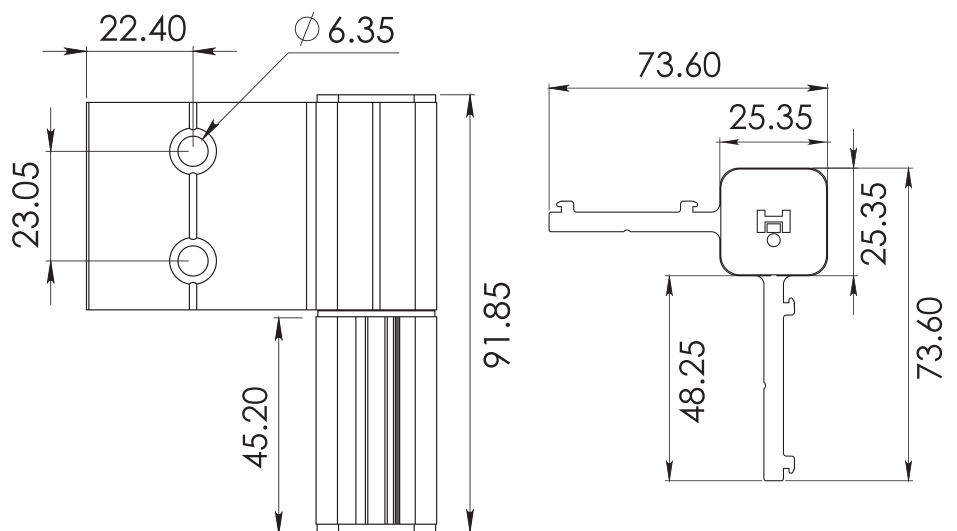

50kg por par

Aditamentos

Incluye tornillería.

CLAVE 2177 BISAGRA P/ PUERTA O VENTANA BATIENTE

Bisagra para puerta batiente Eurovent serie 50.

www.herralum.com

DERECHOS RESERVADOS
Herralum Industrial S.A. de C.V.
Calle 4 No. 10557 Parque Industrial El Salto
C.P. 45680 El Salto, Jal.
Tel. (33) 3666 0312