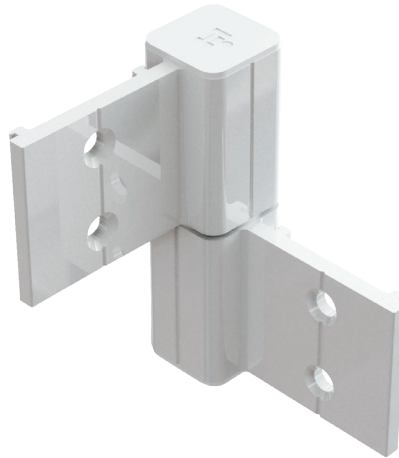

HERRALUM®
líder en herrajes para aluminio y vidrio

Acabado

Blanco, gris, café y negro.

material

Aluminio

Múltiplo

10 juegos

Capacidad de carga

50kg por par

Aditamentos

Incluye tornillería.

CLAVE 2177 BISAGRA P/ PUERTA O VENTANA BATIENTE

Bisagra para puerta batiente Eurovent serie 50.

www.herralum.com

DERECHOS RESERVADOS
Herralum Industrial S.A. de C.V.
Calle 4 No. 10557 Parque Industrial El Salto
C.P. 45680 El Salto, Jal.
Tel. (33) 3666 0312