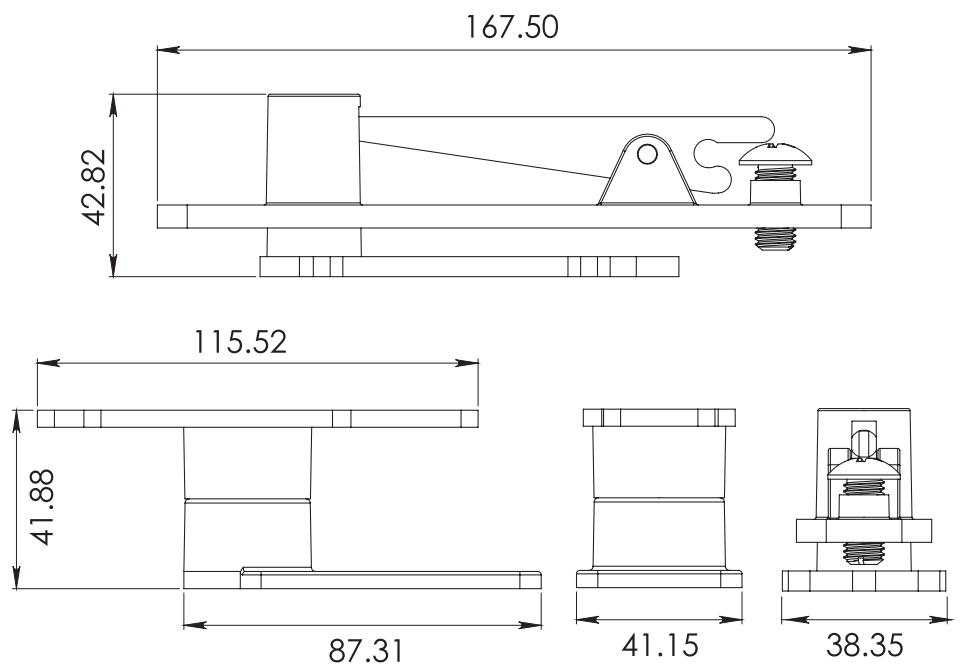

Instalar con pija y taquete expansivo.

CLAVE 2174 PIVOTE CHIHUAHUA CENTRADO

Pivote centrado Chihuahua, fabricado para puerta abatible de aluminio.
*No incluye tornillería.

www.herralum.com

DERECHOS RESERVADOS
Herralum Industrial S.A. de C.V.
Calle 4 No. 10557 Parque Industrial El Salto
C.P. 45680 El Salto, Jal.
Tel. (33) 3666 0312