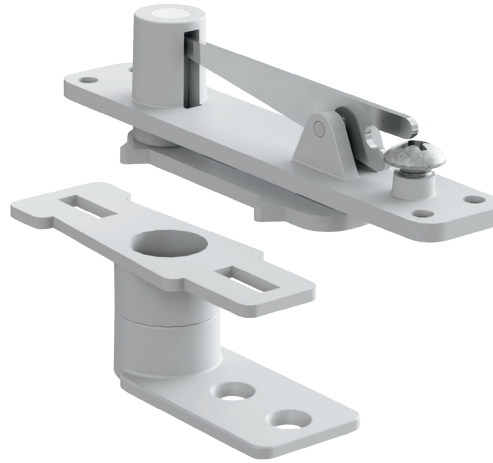

HERRALUM®
líder en herrajes para aluminio y vidrio

Acabado

Natural con pulido mate

material

Aluminio

Múltiplo

10pz

Atención

Instalar con pija y taquete expansivo.

CLAVE 2174 PIVOTE CHIHUAHUA CENTRADO

Pivote centrado Chihuahua, fabricado para puerta abatible de aluminio.
*No incluye tornillería.

www.herralum.com

DERECHOS RESERVADOS
Herralum Industrial S.A. de C.V.
Calle 4 No. 10557 Parque Industrial El Salto
C.P. 45680 El Salto, Jal.
Tel. (33) 3666 0312