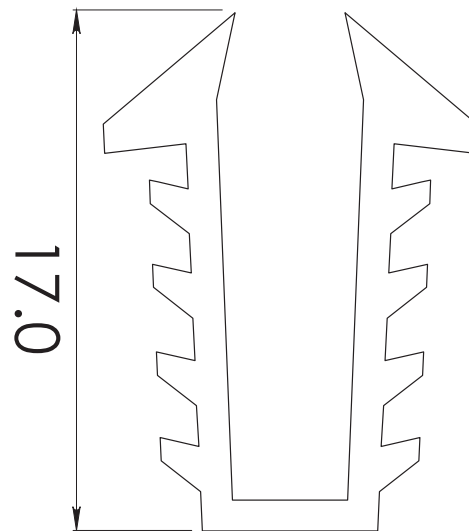

HERRALUM®
líder en herrajes para aluminio y vidrio

CLAVE 217 PERFIL VINIL BOQUILLA 217

Acabado

Negro, cristal,
humo, gris y blanco

Material

Cloruro de polivinilo
(PVC) 100% virgen

Múltiplo

Carretes de 10kg