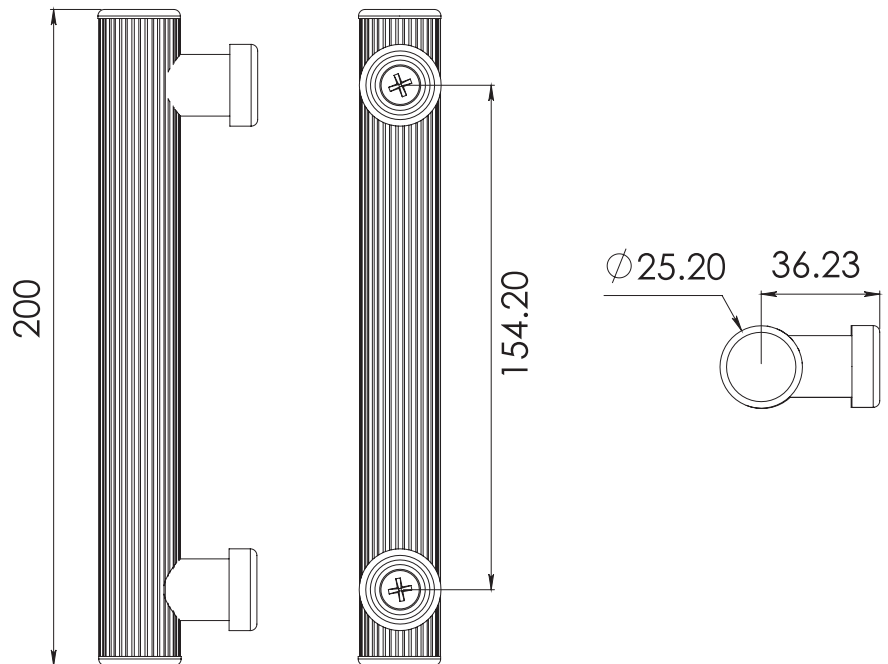

HERRALUM®
líder en herrajes para aluminio y vidrio

Acabado

Natural, E200,
E400 y blanco

material

Tubo de aluminio
6063 T-5

Múltiplo

10pz

Aditamentos

Incluye tapones de
plástico.

CLAVE 2153 JALADERA TUBULAR ESTRIADA

Jaladera tubular estriada
para puerta.

www.herralum.com

DERECHOS RESERVADOS
Herralum Industrial S.A. de C.V.
Calle 4 No. 10557 Parque Industrial El Salto
C.P. 45680 El Salto, Jal.
Tel. (33) 3666 0312