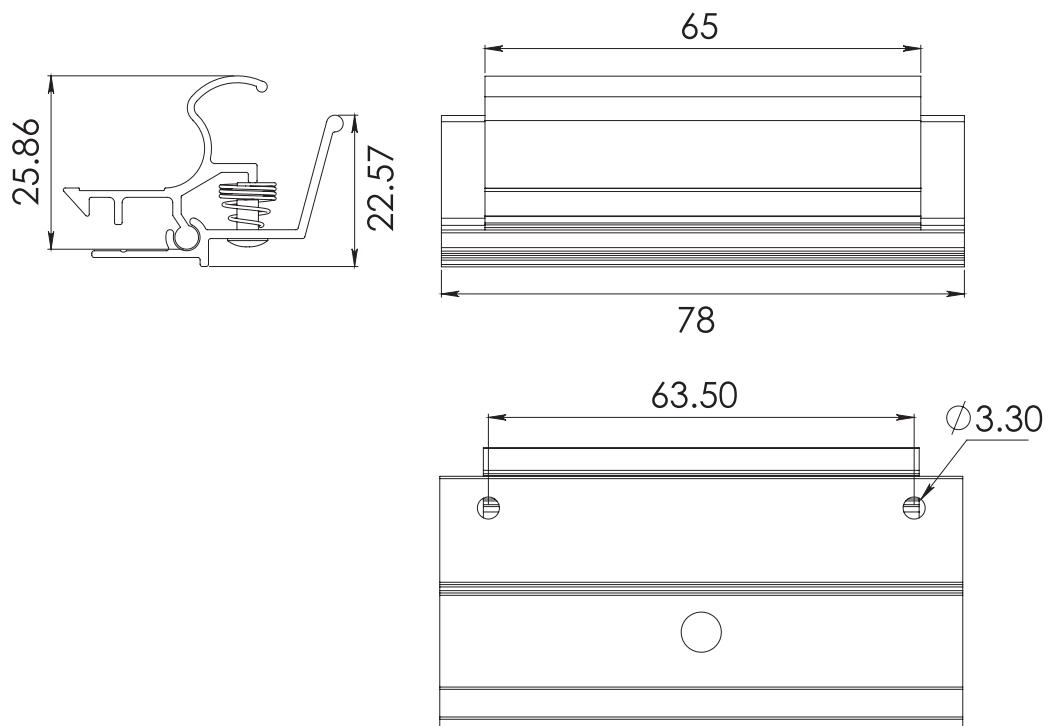

HERRALUM®
líder en herrajes para aluminio y vidrio

Acabado

Natural, E200,
E400 y blanco

material

Aluminio 6063 T-5

Múltiplo

50pz

Características
Especiales

*Instalar con
remache pop

CLAVE 2123 JALADERA ECONÓMICA PARA VENTANA

Jaladera económica para ventana corrediza de línea 1-1/2" C-Light. Cuenta con sistema de anclaje al marco de la ventana. *No incluye tornillería.