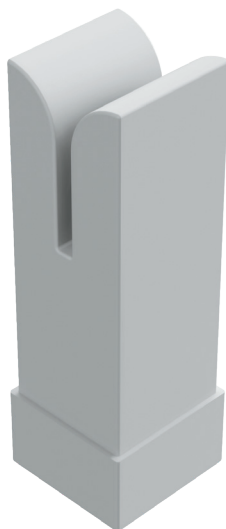

HERRALUM®
líder en herrajes para aluminio y vidrio

CLAVE 2120 ANCLA PARA LÍNEA CUPRUM

Blanco

Acabado

Nylon

Material

500pz

Múltiplo

Ancla de nylon para línea Cuprum de 1 1/2".

www.herralum.com

DERECHOS RESERVADOS
Herralum Industrial S.A. de C.V.
Calle 4 No. 10557 Parque Industrial El Salto
C.P. 45680 El Salto, Jal.
Tel. (33) 3666 0312