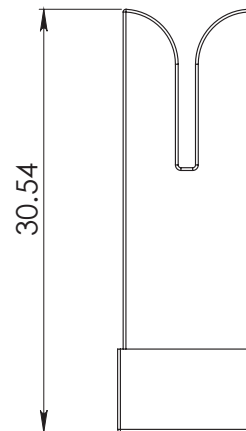

HERRALUM®
líder en herrajes para aluminio y vidrio

CLAVE 2120 ANCLA PARA LÍNEA CUPRUM

Blanco

Acabado

Nylon

Material

500pz

Múltiplo

Ancla de nylon para línea Cuprum de 1 1/2".

www.herralum.com

DERECHOS RESERVADOS
Herralum Industrial S.A. de C.V.
Calle 4 No. 10557 Parque Industrial El Salto
C.P. 45680 El Salto, Jal.
Tel. (33) 3666 0312