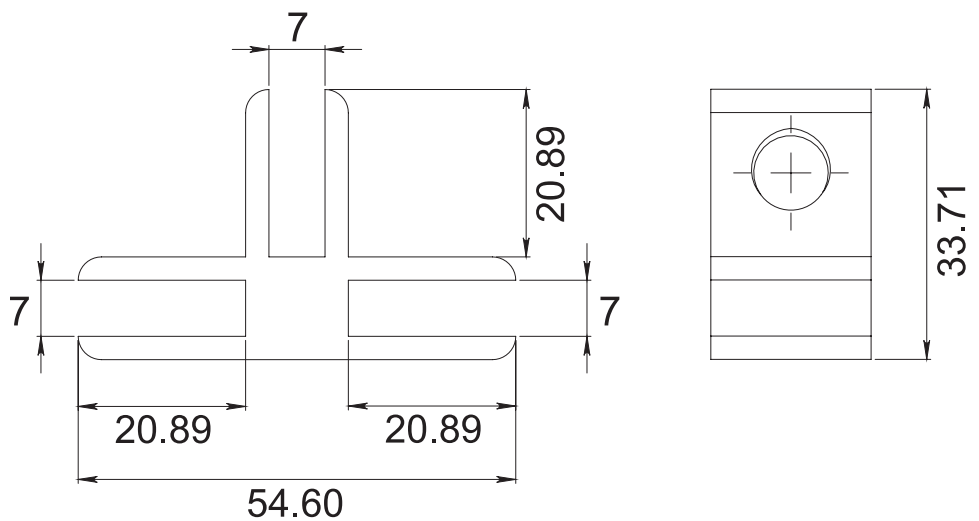

HERRALUM®
líder en herrajes para aluminio y vidrio

CLAVE 2111 CONECTOR "T" DE ALUMINIO

Conector "T" de aluminio, compatible con opresor 2109. El vidrio no requiere perforación. *No incluye tornillería.

Blanco, bronce mate, E200, E400, hueso, natural y oro brillante.

Acabado

Aluminio

Material

20pz

Múltiplo

Para cristal de 6mm de espesor

Grosor de cristal

www.herralum.com