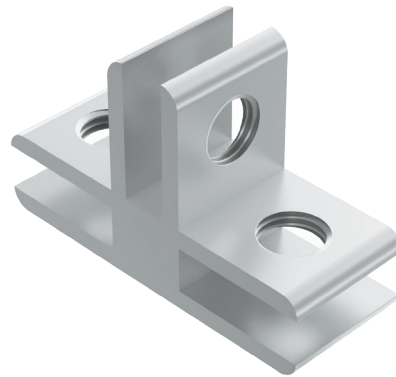

HERRALUM®
líder en herrajes para aluminio y vidrio

CLAVE 2111 CONECTOR "T" DE ALUMINIO

Conector "T" de aluminio, compatible con opresor 2109. El vidrio no requiere perforación. *No incluye tornillería.

Blanco, bronce mate, E200, E400, hueso, natural y oro brillante.

Acabado

Aluminio

Material

20pz

Múltiplo

Para cristal de 6mm de espesor

Grosor de cristal

www.herralum.com