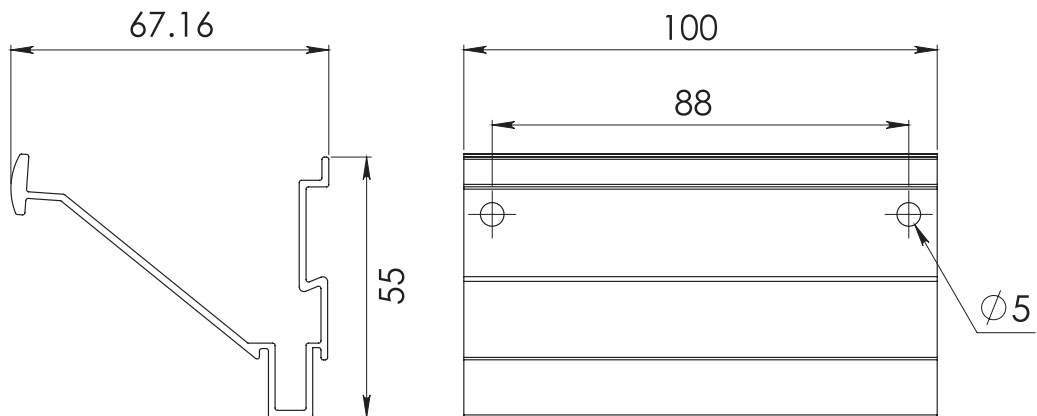

HERRALUM®
líder en herrajes para aluminio y vidrio

Acabado

Natural, E200,
E400 y blanco

material

Aluminio 6063 T-5

Múltiplo

10pz

CLAVE 2103 JALADERA CON SOPORTE P/ LÍNEA CONESA

Jaladera de 10cm de largo
con soporte para línea
Conesa.

www.herralum.com

DERECHOS RESERVADOS
Herralum Industrial S.A. de C.V.
Calle 4 No. 10557 Parque Industrial El Salto
C.P. 45680 El Salto, Jal.
Tel. (33) 3666 0312