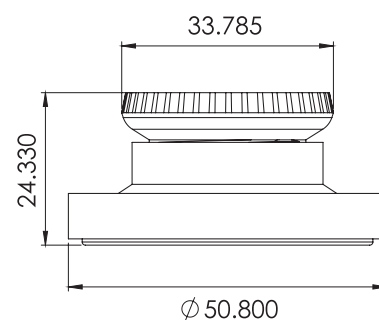

## CLAVE 2101000NE BRIDA AJUSTABLE PARA TUBO DE 1"

Brida ajustable para tubo de 1".

negro

Acabado

Nylon

Material

25pz

Múltiplo