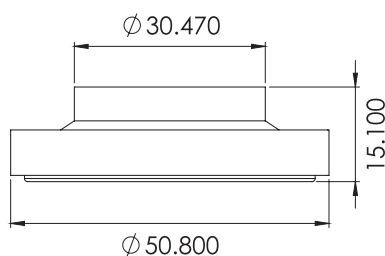

## CLAVE 2101000NE BRIDA AJUSTABLE PARA TUBO DE 1"

Brida ajustable para tubo de 1".

negro

Acabado

Nylon

Material

25pz

Múltiplo