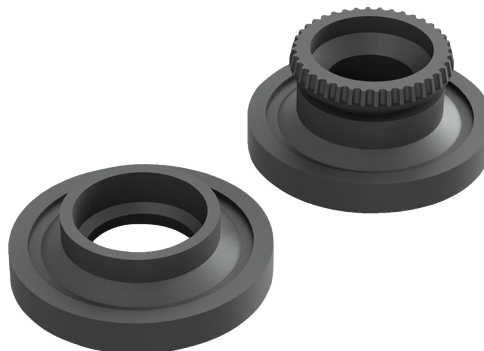

## CLAVE 2101000NE BRIDA AJUSTABLE PARA TUBO DE 1"

Brida ajustable para tubo de 1".

negro

Acabado

Nylon

Material

25pz

Múltiplo